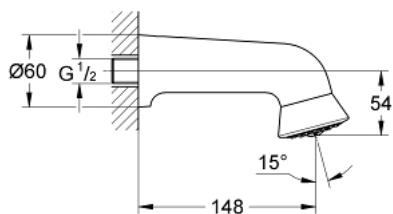

28 948 000 RELEXA PLUS 60 СПОРТИВНИЙ ВЕРХНІЙ ДУШ ІЗ 1 РЕЖИМОМ СТРУМЕНЮ

ОПИС ПРОДУКТУ

- Колір: хром
- важке лите виконання
- захист від крадіжки
- з'єднувальна різьба 1/2"
- виступ 148 мм
- GROHE LongLife поверхня
- GROHE SpeedClean – технологія, що запобігає утворенню вапняного нальоту

28 948 000 RELEXA PLUS 60 СПОРТИВНИЙ ВЕРХНІЙ ДУШ ІЗ 1 РЕЖИМОМ СТРУМЕНЮ

ЗАПАСНІ ЧАСТИНИ , січня 1998 – зараз

1: Розпилювальна лицьова панель (Артикул запчастини 45661XX0)

2: Змінний гвинт з ущільнювальним кільцем (Артикул запчастини 45137000)

2.1: Ущільнювальне кільце Ø 22 x Ø 3 (Артикул запчастини 0128400M)