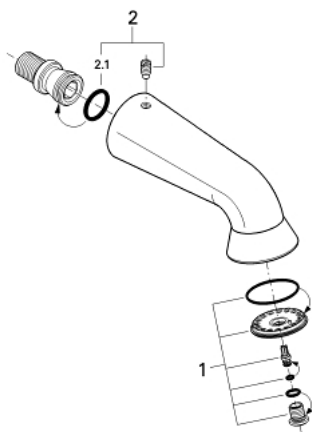

28 948 000 RELEXA PLUS 60 СПОРТИВНИЙ ВЕРХНІЙ ДУШ ІЗ 1 РЕЖИМОМ СТРУМЕНЮ

ОПИС ПРОДУКТУ

- Колір: хром
- важке лите виконання
- захист від крадіжки
- з'єднувальна різьба 1/2"
- виступ 148 мм
- GROHE LongLife поверхня
- GROHE SpeedClean – технологія, що запобігає утворенню вапняного нальоту

28 948 000 RELEXA PLUS 60 СПОРТИВНИЙ ВЕРХНІЙ ДУШ ІЗ 1 РЕЖИМОМ СТРУМЕНЮ

ЗАПАСНІ ЧАСТИНИ , січня 1998 – зараз

1: Розпилювальна лицьова панель (Артикул запчастини 45661XX0)

2: Змінний гвинт з ущільнювальним кільцем (Артикул запчастини 45137000)

2.1: Ущільнювальне кільце Ø 22 x Ø 3 (Артикул запчастини 0128400M)