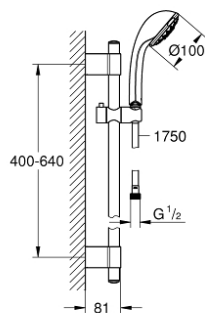

## 28 964 001 RELEXA 100 FIVE ДУШОВИЙ НАБІР, 5 РЕЖИМІВ СТРУМЕНЮ

### ОПИС ПРОДУКТУ

- Колір: хром
- складається із:
  - ручний душ Relexa Five (28 796)
  - 600 мм духова штанга (28 797)
  - з металевим настінним кріпленням
  - 1750 мм душовий шланг Rotaflex TwistStop 1/2" x 1/2" (28 410)
  - GROHE DreamSpray розкішний потік води
  - GROHE LongLife поверхня
  - GROHE FastFixation Plus (регульована відстань між настінними кріпленнями штанги дозволяє використовувати для монтажу уже наявні у стіні отвори)
  - GROHE SpeedClean – технологія, що запобігає утворенню вапняного нальоту
  - Inner WaterGuide - внутрішня ізоляція для захисту поверхні
  - TwistStop - технологія, що запобігає перекручуванню шланга

## 28 964 001 RELEXA 100 FIVE ДУШОВИЙ НАБІР, 5 РЕЖИМІВ СТРУМЕНЮ

**ЗАПАСНІ ЧАСТИНИ** , листопада 2021 – зараз

- 1: Захисна кришка (Артикул запчастини 45922000)
  - 2: Ковзаючий елемент (Артикул запчастини 48177000)
  - 3: Тримач душової штанги (Артикул запчастини 48333000)
  - 4: Фільтр для затримання бруду (Артикул запчастини 0700200M)
  - 5: Шайба вирівнювання (Артикул запчастини 45914XE0)\*
- \* Додаткові аксесуари