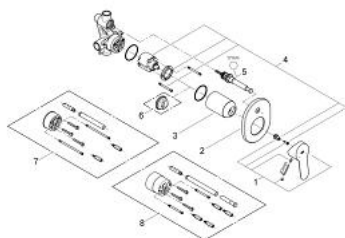

29 039 000 BAUEDGE ОДНОВАЖІЛЬНИЙ ЗМІШУВАЧ ДЛЯ ВАННИ

ЗАПАСНІ ЧАСТИНИ , грудня 2009 – зараз

- 1: Важіль (Артикул запчастини 46698000)
- 2: Розетка (Артикул запчастини 46772000)
- 3: Ковпачок (Артикул запчастини 09038000)
- 4: Картридж (Артикул запчастини 46048000)
- 5: Перемикач (Артикул запчастини 46737000)
- 6: Обмежувач температури (Артикул запчастини 46308000)*
- 7: Комплект подовжувачів (Артикул запчастини 46191000)*
- 8: Комплект подовжувачів (Артикул запчастини 46343000)*

* Додаткові аксесуари