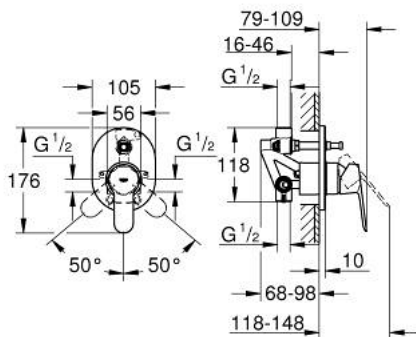

### ОПИС ПРОДУКТУ

- Колір: хром
- для прихованого монтажу
- складається із:
  - комплект верхньої монтажної частини
  - корпус для прихованого монтажу (32 963 000)
  - металевий важіль
  - GROHE SmoothControl 46 мм керамічний картридж
  - GROHE LongLife поверхня
  - регулювання витрати води
  - автоматичний перемикач: ванна/душ
  - ущільнювач розетки і важіля
  - додатковий обмежувач температури