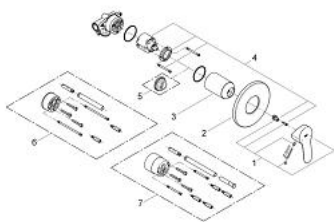

29 040 000 BAUEDGE ОДНОВАЖІЛЬНИЙ ЗМІШУВАЧ ДЛЯ ДУШУ

ЗАПАСНІ ЧАСТИНИ , грудня 2009 – зараз

- 1: Важіль (Артикул запчастини 46698000)
- 2: Розетка (Артикул запчастини 46773000)
- 3: Ковпачок (Артикул запчастини 09038000)
- 4: Картридж (Артикул запчастини 46048000)
- 5: Обмежувач температури (Артикул запчастини 46308000)*
- 6: Комплект подовжувачів (Артикул запчастини 46191000)*
- 7: Комплект подовжувачів (Артикул запчастини 46343000)*

* Додаткові аксесуари