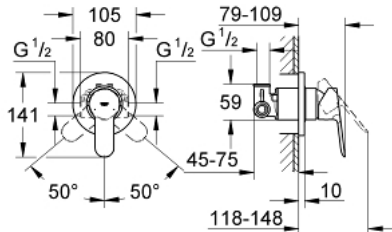

### ОПИС ПРОДУКТУ

- Колір: хром
- для прихованого монтажу
- складається із:
  - комплект верхньої монтажної частини
  - корпус для вбудованого монтажу (32 962 000)
  - металевий важіль
  - GROHE SmoothControl 46 мм керамічний картридж
  - GROHE LongLife поверхня
  - регулювання витрати води
  - ущільнювач розетки і важіля
  - додатковий обмежувач температури