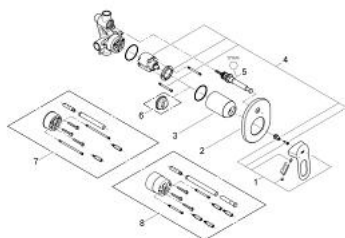

29 041 000 BAULOOP ОДНОВАЖИЛЬНИЙ ЗМІШУВАЧ ДЛЯ ВАННИ

ОПИС ПРОДУКТУ

- Колір: хром
- для прихованого монтажу
- складається із:
 - комплект верхньої монтажної частини
 - прихований корпус (32 963 001)
 - металевий важіль
 - GROHE SmoothControl 46 мм керамічний картридж
 - GROHE LongLife поверхня
 - регулювання витрати води
 - можливість встановити мінімальну витрату води при бл. 2.5 л/хв
 - автоматичний перемикач: ванна/душ
 - ущільнювач розетки і важіля
 - додатковий обмежувач температури (46 308)

29 041 000 BAULOOP ОДНОВАЖИЛЬНИЙ ЗМІШУВАЧ ДЛЯ ВАННИ

ЗАПАСНІ ЧАСТИНИ , грудня 2009 – зараз

- 1: Важіль (Артикул запчастини 46696000)
- 2: Розетка (Артикул запчастини 46772000)
- 3: Ковпачок (Артикул запчастини 09038000)
- 4: Картридж (Артикул запчастини 46048000)
- 5: Перемикач (Артикул запчастини 46737000)
- 6: Обмежувач температури (Артикул запчастини 46308000)*
- 7: Комплект подовжувачів (Артикул запчастини 46191000)*
- 8: Комплект подовжувачів (Артикул запчастини 46343000)*