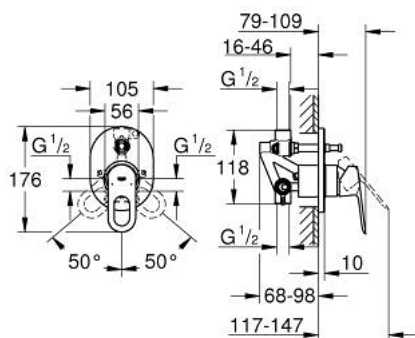

29 041 000 BAULOOP ОДНОВАЖИЛЬНИЙ ЗМІШУВАЧ ДЛЯ ВАННИ

ОПИС ПРОДУКТУ

- Колір: хром
- для прихованого монтажу
- складається із:
 - комплект верхньої монтажної частини
 - прихований корпус (32 963 001)
 - металевий важіль
 - GROHE SmoothControl 46 мм керамічний картридж
 - GROHE LongLife поверхня
 - регулювання витрати води
 - можливість встановити мінімальну витрату води при бл. 2.5 л/хв
 - автоматичний перемикач: ванна/душ
 - ущільнювач розетки і важіля
 - додатковий обмежувач температури (46 308)

29 041 000 BAULOOP ОДНОВАЖИЛЬНИЙ ЗМІШУВАЧ ДЛЯ ВАННИ

ЗАПАСНІ ЧАСТИНИ , грудня 2009 – зараз

- 1: Важіль (Артикул запчастини 46696000)
- 2: Розетка (Артикул запчастини 46772000)
- 3: Ковпачок (Артикул запчастини 09038000)
- 4: Картридж (Артикул запчастини 46048000)
- 5: Перемикач (Артикул запчастини 46737000)
- 6: Обмежувач температури (Артикул запчастини 46308000)*
- 7: Комплект подовжувачів (Артикул запчастини 46191000)*
- 8: Комплект подовжувачів (Артикул запчастини 46343000)*