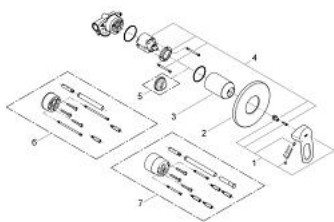

29 042 000 BAULOOP ОДНОВАЖИЛЬНИЙ ЗМІШУВАЧ ДЛЯ ДУШУ

ОПИС ПРОДУКТУ

- Колір: хром
- для прихованого монтажу
- складається із:
 - комплект верхньої монтажної частини
 - прихований корпус (32 962 001)
 - металевий важіль
 - GROHE SmoothControl 46 мм керамічний картридж
 - GROHE LongLife поверхня
 - регулювання витрати води
 - можливість встановити мінімальну витрату води при бл. 2.5 л/хв
 - ущільнювач розетки і важіля
 - додатковий обмежувач температури (46 308)

29 042 000 **BAULOOP** ОДНОВАЖИЛЬНИЙ ЗМІШУВАЧ ДЛЯ ДУШУ

ЗАПАСНІ ЧАСТИНИ , грудня 2009 – зараз

- 1: Важіль (Артикул запчастини 46696000)
- 2: Розетка (Артикул запчастини 46773000)
- 3: Ковпачок (Артикул запчастини 09038000)
- 4: Картридж (Артикул запчастини 46048000)
- 5: Обмежувач температури (Артикул запчастини 46308000)*
- 6: Комплект подовжувачів (Артикул запчастини 46191000)*
- 7: Комплект подовжувачів (Артикул запчастини 46343000)*