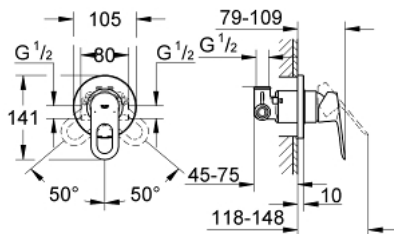

29 042 000 BAULOOP ОДНОВАЖИЛЬНИЙ ЗМІШУВАЧ ДЛЯ ДУШУ

ОПИС ПРОДУКТУ

- Колір: хром
- для прихованого монтажу
- складається із:
 - комплект верхньої монтажної частини
 - прихований корпус (32 962 001)
 - металевий важіль
 - GROHE SmoothControl 46 мм керамічний картридж
 - GROHE LongLife поверхня
 - регулювання витрати води
 - можливість встановити мінімальну витрату води при бл. 2.5 л/хв
 - ущільнювач розетки і важіля
 - додатковий обмежувач температури (46 308)