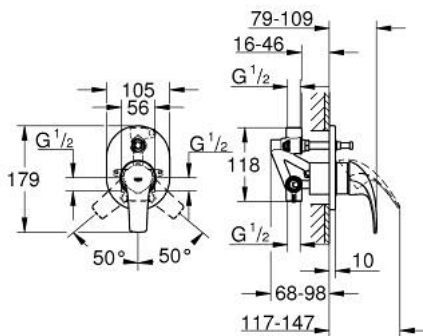

29 043 000 BAUCURVE ОДНОВАЖІЛЬНИЙ ЗМІШУВАЧ ДЛЯ ВАННИ

ОПИС ПРОДУКТУ

- Колір: хром
- для прихованого монтажу
- складається із:
 - комплект верхньої монтажної частини
 - прихований корпус (32 963 001)
 - металевий важіль
 - GROHE SmoothControl 46 мм керамічний картридж
 - GROHE LongLife поверхня
 - регулювання витрати води
 - можливість встановити мінімальну витрату води прибіл. 2.5 л/хв
 - автоматичний перемикач: ванна/душ
 - ущільнювач розетки і важіля
 - додатковий обмежувач температури (46 308)

29 043 000 BAUCURVE ОДНОВАЖІЛЬНИЙ ЗМІШУВАЧ ДЛЯ ВАННИ

ЗАПАСНІ ЧАСТИНИ , грудня 2009 – зараз

- 1: Важіль (Артикул запчастини 46700000)
- 2: Розетка (Артикул запчастини 46772000)
- 3: Ковпачок (Артикул запчастини 09038000)
- 4: Картридж (Артикул запчастини 46048000)
- 5: Перемикач (Артикул запчастини 46737000)
- 6: Обмежувач температури (Артикул запчастини 46308000)*
- 7: Комплект подовжувачів (Артикул запчастини 46191000)*
- 8: Комплект подовжувачів (Артикул запчастини 46343000)*