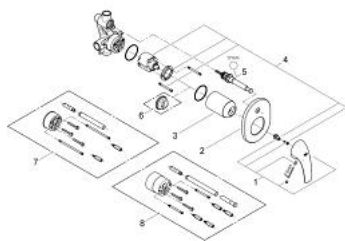

29 043 000 BAUCURVE ОДНОВАЖІЛЬНИЙ ЗМІШУВАЧ ДЛЯ ВАННИ

ОПИС ПРОДУКТУ

- Колір: хром
- для прихованого монтажу
- складається із:
 - комплект верхньої монтажної частини
 - прихований корпус (32 963 001)
 - металевий важіль
 - GROHE SmoothControl 46 мм керамічний картридж
 - GROHE LongLife поверхня
 - регулювання витрати води
 - можливість встановити мінімальну витрату води прибіл. 2.5 л/хв
 - автоматичний перемикач: ванна/душ
 - ущільнювач розетки і важіля
 - додатковий обмежувач температури (46 308)

29 043 000 BAUCURVE ОДНОВАЖІЛЬНИЙ ЗМІШУВАЧ ДЛЯ ВАННИ

ЗАПАСНІ ЧАСТИНИ , грудня 2009 – зараз

- 1: Важіль (Артикул запчастини 46700000)
- 2: Розетка (Артикул запчастини 46772000)
- 3: Ковпачок (Артикул запчастини 09038000)
- 4: Картридж (Артикул запчастини 46048000)
- 5: Перемикач (Артикул запчастини 46737000)
- 6: Обмежувач температури (Артикул запчастини 46308000)*
- 7: Комплект подовжувачів (Артикул запчастини 46191000)*
- 8: Комплект подовжувачів (Артикул запчастини 46343000)*