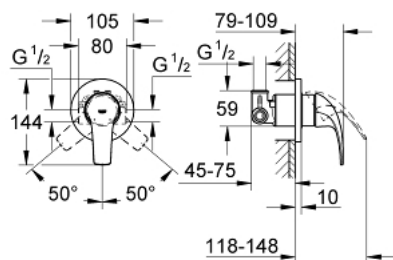

29 044 000 BAUCURVE ОДНОВАЖІЛЬНИЙ ЗМІШУВАЧ ДЛЯ ДУШУ

ОПИС ПРОДУКТУ

- Колір: хром
- для прихованого монтажу
- складається із:
 - комплект верхньої монтажної частини
 - прихований корпус (32 962 001)
 - металевий важіль
 - GROHE SmoothControl 46 мм керамічний картридж
 - GROHE LongLife поверхня
 - регулювання витрати води
 - можливість встановити мінімальну витрату води при бл. 2.5 л/хв
 - ущільнювач розетки і важіля
 - додатковий обмежувач температури (46 308)

29 044 000 BAUCURVE ОДНОВАЖИЛЬНИЙ ЗМІШУВАЧ ДЛЯ ДУШУ

ЗАПАСНІ ЧАСТИНИ , грудня 2009 – зараз

- 1: Важіль (Артикул запчастини 46700000)
- 2: Розетка (Артикул запчастини 46773000)
- 3: Ковпачок (Артикул запчастини 09038000)
- 4: Картридж (Артикул запчастини 46048000)
- 5: Обмежувач температури (Артикул запчастини 46308000)*
- 6: Комплект подовжувачів (Артикул запчастини 46191000)*
- 7: Комплект подовжувачів (Артикул запчастини 46343000)*