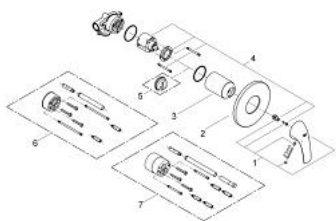

29 044 000 BAUCURVE ОДНОВАЖІЛЬНИЙ ЗМІШУВАЧ ДЛЯ ДУШУ

ОПИС ПРОДУКТУ

- Колір: хром
- для прихованого монтажу
- складається із:
 - комплект верхньої монтажної частини
 - прихований корпус (32 962 001)
 - металевий важіль
 - GROHE SmoothControl 46 мм керамічний картридж
 - GROHE LongLife поверхня
 - регулювання витрати води
 - можливість встановити мінімальну витрату води при бл. 2.5 л/хв
 - ущільнювач розетки і важіля
 - додатковий обмежувач температури (46 308)

29 044 000 BAUCURVE ОДНОВАЖИЛЬНИЙ ЗМІШУВАЧ ДЛЯ ДУШУ

ЗАПАСНІ ЧАСТИНИ , грудня 2009 – зараз

- 1: Важіль (Артикул запчастини 46700000)
- 2: Розетка (Артикул запчастини 46773000)
- 3: Ковпачок (Артикул запчастини 09038000)
- 4: Картридж (Артикул запчастини 46048000)
- 5: Обмежувач температури (Артикул запчастини 46308000)*
- 6: Комплект подовжувачів (Артикул запчастини 46191000)*
- 7: Комплект подовжувачів (Артикул запчастини 46343000)*