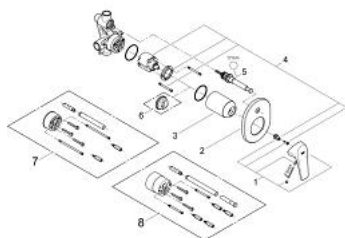

29 045 000 BAUFLOW ОДНОВАЖІЛЬНИЙ ЗМІШУВАЧ ДЛЯ ВАННИ

ЗАПАСНІ ЧАСТИНИ , грудня 2009 – зараз

- 1: Важіль (Артикул запчастини 46702000)
- 2: Розетка (Артикул запчастини 46772000)
- 3: Ковпачок (Артикул запчастини 09038000)
- 4: Картридж (Артикул запчастини 46048000)
- 5: Перемикач (Артикул запчастини 46737000)
- 6: Обмежувач температури (Артикул запчастини 46308000)*
- 7: Комплект подовжувачів (Артикул запчастини 46191000)*
- 8: Комплект подовжувачів (Артикул запчастини 46343000)*

* Додаткові аксесуари