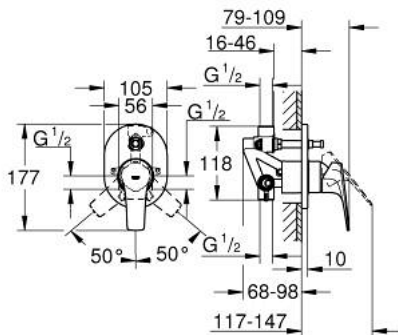

### ОПИС ПРОДУКТУ

- Колір: хром
- для прихованого монтажу
- складається із:
  - комплект верхньої монтажної частини
  - прихований корпус (32 963 001)
  - металевий важіль
  - GROHE SmoothControl 46 мм керамічний картридж
  - GROHE LongLife поверхня
  - регулювання витрати води
  - можливість встановити мінімальну витрату води прибіл. 2.5 л/хв
  - автоматичний перемикач: ванна/душ
  - ущільнювач розетки і важіля
  - додатковий обмежувач температури