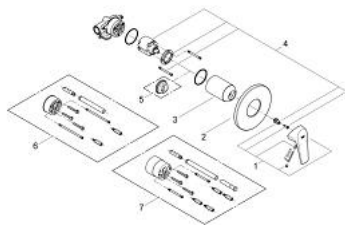

29 046 000 BAUFLOW ОДНОВАЖИЛЬНИЙ ЗМІШУВАЧ ДЛЯ ДУШУ

ОПИС ПРОДУКТУ

- Колір: хром
- для прихованого монтажу
- складається із:
 - комплект верхньої монтажної частини
 - прихований корпус (32 962 001)
 - металевий важіль
 - GROHE SmoothControl 46 мм керамічний картридж
 - GROHE LongLife поверхня
 - регулювання витрати води
 - можливість встановити мінімальну витрату води при бл. 2.5 л/хв
 - ущільнювач розетки і важіля
 - додатковий обмежувач температури (46 308)

29 046 000 BAUFLOW ОДНОВАЖІЛЬНИЙ ЗМІШУВАЧ ДЛЯ ДУШУ

ЗАПАСНІ ЧАСТИНИ , грудня 2009 – зараз

- 1: Важіль (Артикул запчастини 46702000)
- 2: Розетка (Артикул запчастини 46773000)
- 3: Ковпачок (Артикул запчастини 09038000)
- 4: Картридж (Артикул запчастини 46048000)
- 5: Обмежувач температури (Артикул запчастини 46308000)*
- 6: Комплект подовжувачів (Артикул запчастини 46191000)*
- 7: Комплект подовжувачів (Артикул запчастини 46343000)*