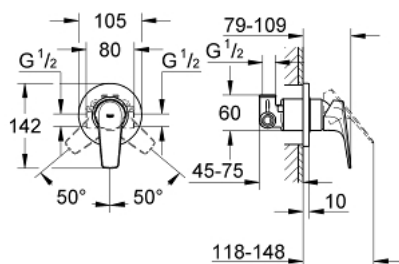

29 046 000 BAUFLOW ОДНОВАЖИЛЬНИЙ ЗМІШУВАЧ ДЛЯ ДУШУ

ОПИС ПРОДУКТУ

- Колір: хром
- для прихованого монтажу
- складається із:
 - комплект верхньої монтажної частини
 - прихований корпус (32 962 001)
 - металевий важіль
 - GROHE SmoothControl 46 мм керамічний картридж
 - GROHE LongLife поверхня
 - регулювання витрати води
 - можливість встановити мінімальну витрату води при бл. 2.5 л/хв
 - ущільнювач розетки і важіля
 - додатковий обмежувач температури (46 308)

29 046 000 BAUFLOW ОДНОВАЖІЛЬНИЙ ЗМІШУВАЧ ДЛЯ ДУШУ

ЗАПАСНІ ЧАСТИНИ , грудня 2009 – зараз

- 1: Важіль (Артикул запчастини 46702000)
- 2: Розетка (Артикул запчастини 46773000)
- 3: Ковпачок (Артикул запчастини 09038000)
- 4: Картридж (Артикул запчастини 46048000)
- 5: Обмежувач температури (Артикул запчастини 46308000)*
- 6: Комплект подовжувачів (Артикул запчастини 46191000)*
- 7: Комплект подовжувачів (Артикул запчастини 46343000)*