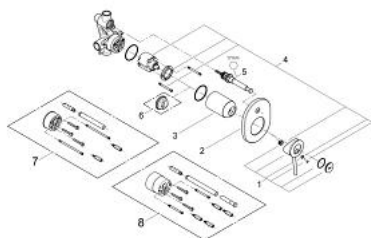

29 047 000 BAUCLASSIC ОДНОВАЖИЛЬНИЙ ЗМІШУВАЧ ДЛЯ ВАННИ

ЗАПАСНІ ЧАСТИНИ , грудня 2009 – зараз

- 1: Важіль (Артикул запчастини 46762000)
- 2: Розетка (Артикул запчастини 46772000)
- 3: Ковпачок (Артикул запчастини 09038000)
- 4: Картридж (Артикул запчастини 46048000)
- 5: Перемикач (Артикул запчастини 46737000)
- 6: Обмежувач температури (Артикул запчастини 46308000)*
- 7: Комплект подовжувачів (Артикул запчастини 46191000)*
- 8: Комплект подовжувачів (Артикул запчастини 46343000)*

* Додаткові аксесуари