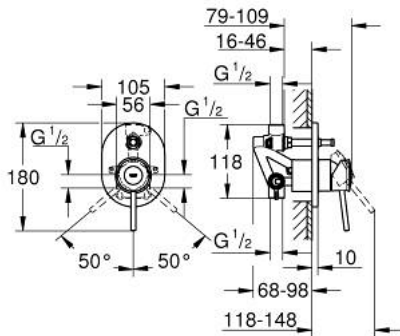

### ОПИС ПРОДУКТУ

- Колір: хром
- для прихованого монтажу
- складається із:
  - комплект верхньої монтажної частини
  - прихований корпус (32 963 001)
  - металевий важіль
  - GROHE SmoothControl 46 мм керамічний картридж
  - GROHE LongLife поверхня
  - регулювання витрати води
  - можливість встановити мінімальну витрату води при бл. 2.5 л/хв
  - автоматичний перемикач: ванна/душ
  - ущільнювач розетки і важіля
  - додатковий обмежувач температури (46 308)