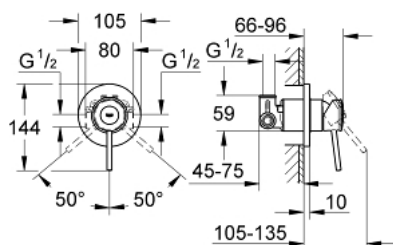

29 048 000 BAUCLASSIC ОДНОВАЖИЛЬНИЙ ЗМІШУВАЧ ДЛЯ ДУШУ

ОПИС ПРОДУКТУ

- Колір: хром
- для прихованого монтажу
- складається із:
 - комплект верхньої монтажної частини
 - прихований корпус (32 962 001)
 - металевий важіль
 - GROHE SmoothControl 46 мм керамічний картридж
 - GROHE LongLife поверхня
 - регулювання витрати води
 - можливість встановити мінімальну витрату води при бл. 2.5 л/хв
 - ущільнювач розетки і важіля
 - додатковий обмежувач температури (46 308)