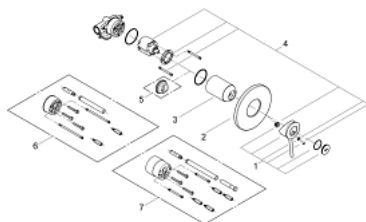

29 048 000 BAUCLASSIC ОДНОВАЖИЛЬНИЙ ЗМІШУВАЧ ДЛЯ ДУШУ

ОПИС ПРОДУКТУ

- Колір: хром
- для прихованого монтажу
- складається із:
 - комплект верхньої монтажної частини
 - прихований корпус (32 962 001)
 - металевий важіль
 - GROHE SmoothControl 46 мм керамічний картридж
 - GROHE LongLife поверхня
 - регулювання витрати води
 - можливість встановити мінімальну витрату води при бл. 2.5 л/хв
 - ущільнювач розетки і важіля
 - додатковий обмежувач температури (46 308)

29 048 000 BAUCLASSIC ОДНОВАЖИЛЬНИЙ ЗМІШУВАЧ ДЛЯ ДУШУ

ЗАПАСНІ ЧАСТИНИ , грудня 2009 – зараз

- 1: Важіль (Артикул запчастини 46762000)
- 2: Розетка (Артикул запчастини 46773000)
- 3: Ковпачок (Артикул запчастини 09038000)
- 4: Картридж (Артикул запчастини 46048000)
- 5: Обмежувач температури (Артикул запчастини 46308000)*
- 6: Комплект подовжувачів (Артикул запчастини 46191000)*
- 7: Комплект подовжувачів (Артикул запчастини 46343000)*