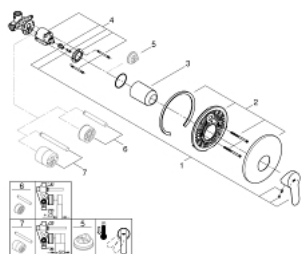

29 078 000 BAUEDGE ОДНОВАЖІЛЬНИЙ ЗМІШУВАЧ ДЛЯ ДУШУ 1/2"

ОПИС ПРОДУКТУ

- Колір: хром
- металевий важіль
- для прихованого монтажу
- складається із:
 - комплект верхньої монтажної частини
 - rough-in set (33 964 001)
 - GROHE SmoothControl 46 мм керамічний картридж
 - GROHE LongLife поверхня
 - регулювання витрати води
 - ущільнювач розетки і важіля
 - додатковий обмежувач температури (46 308)

29 078 000 BAUEDGE ОДНОВАЖІЛЬНИЙ ЗМІШУВАЧ ДЛЯ ДУШУ 1/2"

ЗАПАСНІ ЧАСТИНИ , грудня 2015 – зараз

- 1: Важіль (Артикул запчастини 46698000)
- 2: Розетка (Артикул запчастини 46904000)
- 3: Ковпачок (Артикул запчастини 09038000)
- 4: Картридж (Артикул запчастини 46048000)
- 5: Обмежувач температури (Артикул запчастини 46375000)*
- 6: Комплект подовжувачів (Артикул запчастини 46191000)*
- 7: Комплект подовжувачів (Артикул запчастини 46343000)*