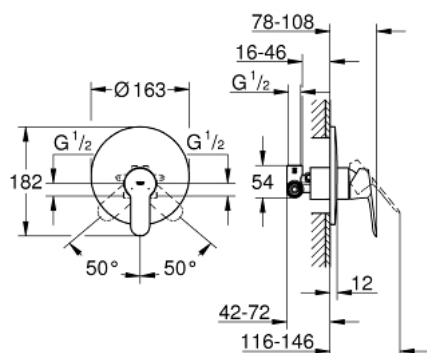

29 078 000 BAUEDGE ОДНОВАЖІЛЬНИЙ ЗМІШУВАЧ ДЛЯ ДУШУ 1/2"

ОПИС ПРОДУКТУ

- Колір: хром
- металевий важіль
- для прихованого монтажу
- складається із:
 - комплект верхньої монтажної частини
 - rough-in set (33 964 001)
 - GROHE SmoothControl 46 мм керамічний картридж
 - GROHE LongLife поверхня
 - регулювання витрати води
 - ущільнювач розетки і важіля
 - додатковий обмежувач температури (46 308)

29 078 000 BAUEDGE ОДНОВАЖІЛЬНИЙ ЗМІШУВАЧ ДЛЯ ДУШУ 1/2"

ЗАПАСНІ ЧАСТИНИ , грудня 2015 – зараз

- 1: Важіль (Артикул запчастини 46698000)
- 2: Розетка (Артикул запчастини 46904000)
- 3: Ковпачок (Артикул запчастини 09038000)
- 4: Картридж (Артикул запчастини 46048000)
- 5: Обмежувач температури (Артикул запчастини 46375000)*
- 6: Комплект подовжувачів (Артикул запчастини 46191000)*
- 7: Комплект подовжувачів (Артикул запчастини 46343000)*