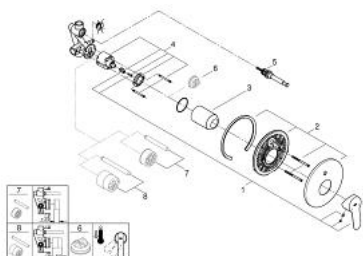

29 079 000 BAUEDGE ОДНОВАЖІЛЬНИЙ ЗМІШУВАЧ ДЛЯ ВАННИ 1/2"

ОПИС ПРОДУКТУ

- Колір: хром
- металевий важіль
- для прихованого монтажу
- складається із:
 - комплект верхньої монтажної частини
 - rough-in set (33 963 001)
 - GROHE SmoothControl 46 мм керамічний картридж
 - GROHE LongLife поверхня
 - регулювання витрати води
 - автоматичний перемикач: ванна/душ
 - ущільнювач розетки і важіля
 - додатковий обмежувач температури (46 308)

29 079 000 BAUEDGE ОДНОВАЖІЛЬНИЙ ЗМІШУВАЧ ДЛЯ ВАННИ 1/2"

ЗАПАСНІ ЧАСТИНИ , грудня 2015 – зараз

- 1: Важіль (Артикул запчастини 46698000)
- 2: Розетка (Артикул запчастини 46905000)
- 3: Ковпачок (Артикул запчастини 09038000)
- 4: Картридж (Артикул запчастини 46048000)
- 5: Перемикач (Артикул запчастини 46737000)
- 6: Обмежувач температури (Артикул запчастини 46375000)*
- 7: Комплект подовжувачів (Артикул запчастини 46191000)*
- 8: Комплект подовжувачів (Артикул запчастини 46343000)*