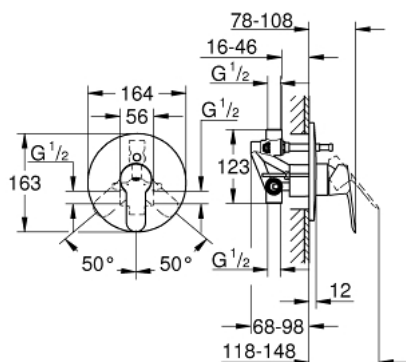

29 079 000 BAUEDGE ОДНОВАЖІЛЬНИЙ ЗМІШУВАЧ ДЛЯ ВАННИ 1/2"

ОПИС ПРОДУКТУ

- Колір: хром
- металевий важіль
- для прихованого монтажу
- складається із:
 - комплект верхньої монтажної частини
 - rough-in set (33 963 001)
 - GROHE SmoothControl 46 мм керамічний картридж
 - GROHE LongLife поверхня
 - регулювання витрати води
 - автоматичний перемикач: ванна/душ
 - ущільнювач розетки і важіля
 - додатковий обмежувач температури (46 308)

29 079 000 BAUEDGE ОДНОВАЖІЛЬНИЙ ЗМІШУВАЧ ДЛЯ ВАННИ 1/2"

ЗАПАСНІ ЧАСТИНИ , грудня 2015 – зараз

- 1: Важіль (Артикул запчастини 46698000)
- 2: Розетка (Артикул запчастини 46905000)
- 3: Ковпачок (Артикул запчастини 09038000)
- 4: Картридж (Артикул запчастини 46048000)
- 5: Перемикач (Артикул запчастини 46737000)
- 6: Обмежувач температури (Артикул запчастини 46375000)*
- 7: Комплект подовжувачів (Артикул запчастини 46191000)*
- 8: Комплект подовжувачів (Артикул запчастини 46343000)*