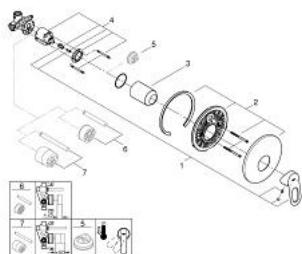

29 080 000 BAULOOP ОДНОВАЖИЛЬНИЙ ЗМІШУВАЧ ДЛЯ ДУШУ 1/2"

ЗАПАСНІ ЧАСТИНИ , грудня 2015 – зараз

- 1: Важіль (Артикул запчастини 46696000)
- 2: Розетка (Артикул запчастини 46904000)
- 3: Ковпачок (Артикул запчастини 09038000)
- 4: Картридж (Артикул запчастини 46048000)
- 5: Обмежувач температури (Артикул запчастини 46375000)*
- 6: Комплект подовжувачів (Артикул запчастини 46191000)*
- 7: Комплект подовжувачів (Артикул запчастини 46343000)*

* Додаткові аксесуари