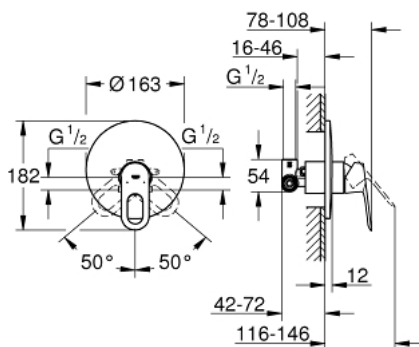

## 29 080 000 BAULOOP ОДНОВАЖИЛЬНИЙ ЗМІШУВАЧ ДЛЯ ДУШУ 1/2"

### ОПИС ПРОДУКТУ

- Колір: хром
- для прихованого монтажу
- складається із:
  - комплект верхньої монтажної частини
  - корпус прихованого монтажу (33 964 000)
  - металевий важіль
  - GROHE SmoothControl 46 мм керамічний картридж
  - GROHE LongLife поверхня
  - регулювання витрати води
  - ущільнювач розетки і важіля
  - додатковий обмежувач температури (46 308)