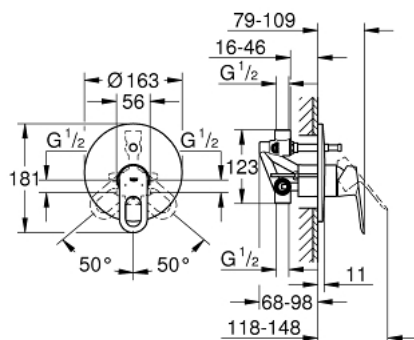

29 081 000 BAULOOP ОДНОВАЖИЛЬНИЙ ЗМІШУВАЧ ДЛЯ ВАННИ 1/2"

ОПИС ПРОДУКТУ

- Колір: хром
- для прихованого монтажу
- складається із:
 - комплект верхньої монтажної частини
 - rough-in set (33 963 001)
 - металевий важіль
 - GROHE SmoothControl 46 мм керамічний картридж
 - GROHE LongLife поверхня
 - регулювання витрати води
 - автоматичний перемикач: ванна/душ
 - ущільнювач розетки і важіля
 - додатковий обмежувач температури (46 308)

29 081 000 BAULOOP ОДНОВАЖИЛЬНИЙ ЗМІШУВАЧ ДЛЯ ВАННИ 1/2"

ЗАПАСНІ ЧАСТИНИ , грудня 2015 – зараз

- 1: Важіль (Артикул запчастини 46696000)
- 2: Розетка (Артикул запчастини 46905000)
- 3: Ковпачок (Артикул запчастини 09038000)
- 4: Картридж (Артикул запчастини 46048000)
- 5: Перемикач (Артикул запчастини 46737000)
- 6: Обмежувач температури (Артикул запчастини 46375000)*
- 7: Комплект подовжувачів (Артикул запчастини 46191000)*
- 8: Комплект подовжувачів (Артикул запчастини 46343000)*