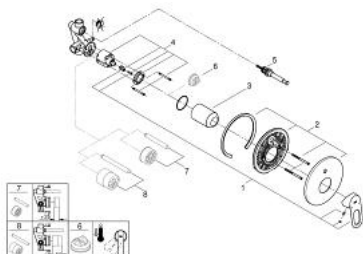

29 081 000 BAULOOP ОДНОВАЖИЛЬНИЙ ЗМІШУВАЧ ДЛЯ ВАННИ 1/2"

ОПИС ПРОДУКТУ

- Колір: хром
- для прихованого монтажу
- складається із:
 - комплект верхньої монтажної частини
 - rough-in set (33 963 001)
 - металевий важіль
 - GROHE SmoothControl 46 мм керамічний картридж
 - GROHE LongLife поверхня
 - регулювання витрати води
 - автоматичний перемикач: ванна/душ
 - ущільнювач розетки і важіля
 - додатковий обмежувач температури (46 308)

29 081 000 BAULOOP ОДНОВАЖИЛЬНИЙ ЗМІШУВАЧ ДЛЯ ВАННИ 1/2"

ЗАПАСНІ ЧАСТИНИ , грудня 2015 – зараз

- 1: Важіль (Артикул запчастини 46696000)
- 2: Розетка (Артикул запчастини 46905000)
- 3: Ковпачок (Артикул запчастини 09038000)
- 4: Картридж (Артикул запчастини 46048000)
- 5: Перемикач (Артикул запчастини 46737000)
- 6: Обмежувач температури (Артикул запчастини 46375000)*
- 7: Комплект подовжувачів (Артикул запчастини 46191000)*
- 8: Комплект подовжувачів (Артикул запчастини 46343000)*