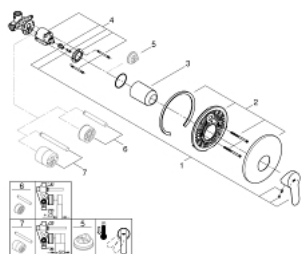

29 082 000 **START EDGE** ОДНОВАЖІЛЬНИЙ ЗМІШУВАЧ ДЛЯ ДУШУ 1/2"

ЗАПАСНІ ЧАСТИНИ , грудня 2015 – зараз

- 1: Важіль (Артикул запчастини 46698000)
- 2: Розетка (Артикул запчастини 46904000)
- 3: Ковпачок (Артикул запчастини 09038000)
- 4: Картридж (Артикул запчастини 46048000)
- 5: Обмежувач температури (Артикул запчастини 46375000)*
- 6: Комплект подовжувачів (Артикул запчастини 46191000)*
- 7: Комплект подовжувачів (Артикул запчастини 46343000)*

* Додаткові аксесуари