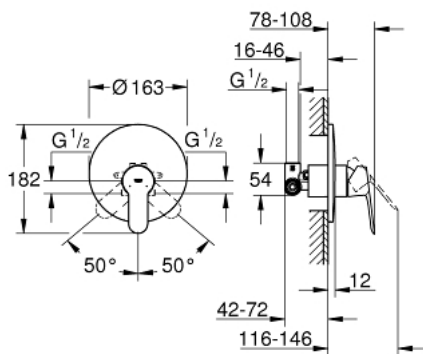

## 29 082 000 START EDGE ОДНОВАЖІЛЬНИЙ ЗМІШУВАЧ ДЛЯ ДУШУ 1/2"

### ОПИС ПРОДУКТУ

- Колір: хром
- для прихованого монтажу
- складається із:
  - комплект верхньої монтажної частини
  - корпус прихованого монтажу (33 964 000)
  - металевий важіль
  - GROHE SmoothControl 46 мм керамічний картридж
  - GROHE LongLife поверхня
  - регулювання витрати води
  - ущільнювач розетки і важіля
  - додатковий обмежувач температури (46 308)