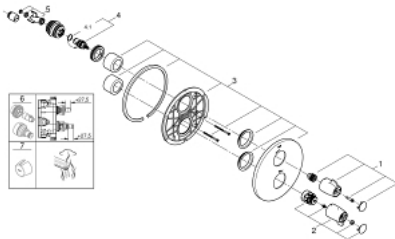

### ОПИС ПРОДУКТУ

- Колір: хром
- комплект верхньої монтажної частини для GROHE Rapido T 35 500 000
- без блоку прихованого монтажу
- ущільнювач розетки і важіля
- приховані з'єднання
- ергономічні металеві рукоятки
- рукоятка вибору температури із регульованим стопором безпеки від 35°C до 43°C
- вбудований обмежувач змішаної води
- металевий обмежувач температури
- легка термічна дезінфекція за допомогою ключа 47 994 000
- GROHE LongLife поверхня
- GROHE SafetyPlus стопір для безпечної температури

### ЗАПАСНІ ЧАСТИНИ , липня 2015 – зараз

- 1: Запірна ручка (Артикул запчастини 49007000)
- 2: Ручка регулювання температури (Артикул запчастини 49008000)
- 3: Розетка (Артикул запчастини 49013000)
- 4: Керамічна голівка 1/2" (Артикул запчастини 45882000)
- 4.1: Ущільнювальне кільце Ø 18,2 x Ø 1,7 (Артикул запчастини 0392400M)
- 5: Адаптер (Артикул запчастини 12702000)
- 6: Набір подовжувачів 27.5 мм (Артикул запчастини 47780000)\*
- 7: Рукоятка для розблокування обмежувача температури (Артикул запчастини 47994000)\*