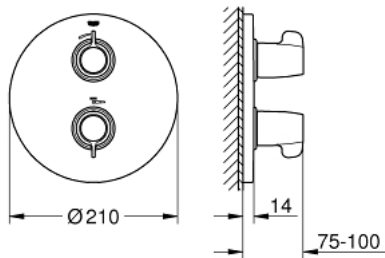

### ОПИС ПРОДУКТУ

- Колір: хром
- комплект верхньої монтажної частини для GROHE Rapido T 35 500 000
- без блоку прихованого монтажу
- ущільнювач розетки і важіля
- приховані з'єднання
- ергономічні металеві рукоятки
- рукоятка вибору температури із регульованим стопором безпеки від 35°C до 43°C
- вбудований обмежувач змішаної води
- металевий обмежувач температури
- легка термічна дезінфекція за допомогою ключа 47 994 000
- GROHE LongLife поверхня
- GROHE SafetyPlus стопір для безпечної температури

### ЗАПАСНІ ЧАСТИНИ , липня 2015 – зараз

- 1: Запірна ручка (Артикул запчастини 49007000)
- 2: Ручка регулювання температури (Артикул запчастини 49008000)
- 3: Розетка (Артикул запчастини 49013000)
- 4: Керамічна голівка 1/2" (Артикул запчастини 45882000)
- 4.1: Ущільнювальне кільце Ø 18,2 x Ø 1,7 (Артикул запчастини 0392400M)
- 5: Адаптер (Артикул запчастини 12702000)
- 6: Набір подовжувачів 27.5 мм (Артикул запчастини 47780000)\*
- 7: Рукоятка для розблокування обмежувача температури (Артикул запчастини 47994000)\*