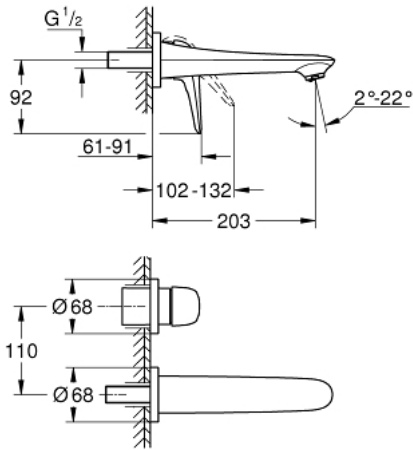

## 29 097 003 EUROSTYLE ЗМІШУВАЧ ДЛЯ РАКОВИНИ НА 2 ОТВОРИ М-РОЗМІРУ

### ОПИС ПРОДУКТУ

- Колір: хром
- настінний монтаж
- без блоку прихованого монтажу
- комплект верхньої монтажної частини для вбудованої частини 23 571 000 / 32 635 000
- металева розетка
- суцільна металева рукоятка (без отвору)
- GROHE LongLife поверхня
- GROHE EcoJoy – технологія неперевершеного потоку при економному використанні води
- максимальна витрата (при тиску 3 бар) 5 л/хв
- GROHE AquaGuide аератор, що регулюється
- міжосьова відстань 110 мм
- виступ 203 мм

## 29 097 003 EUROSTYLE ЗМІШУВАЧ ДЛЯ РАКОВИНИ НА 2 ОТВОРИ М-РОЗМІРУ

**ЗАПАСНІ ЧАСТИНИ** , листопада 2015 – зараз

- 1: Solid metal lever (Артикул запчастини 46955000)
- 2: Спрямовувач потоку (Артикул запчастини 46837000)
- 3: Подовжувач (Артикул запчастини 46943000)\*