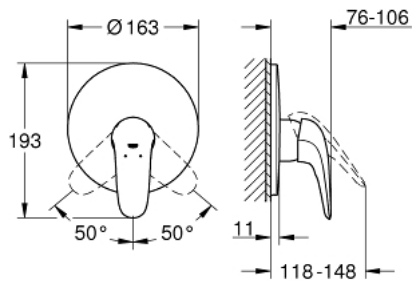

### ОПИС ПРОДУКТУ

- Колір: хром
- trim set for use with rough-in box 33 963 001, 33 964 001, 33 965 001
- без блоку прихованого монтажу
- суцільна металева рукоятка (без отвору)
- GROHE LongLife поверхня
- GROHE FastFixation система швидкого монтажу
- ущільнювач розетки і важіля
- металева настінна розетка