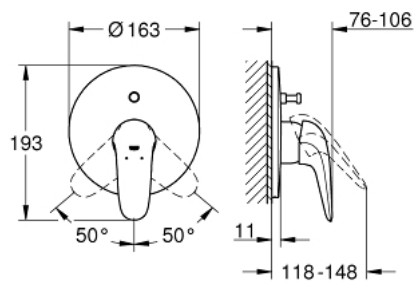

### ОПИС ПРОДУКТУ

- Колір: хром
- комплект верхньої монтажної частини для 33 961 000, 33 963 000, 33 965 000
- без блоку прихованого монтажу
- суцільна металева рукоятка (без отвору)
- GROHE LongLife поверхня
- GROHE FastFixation система швидкого монтажу
- автоматичний перемикач: ванна/душ
- ущільнювач розетки і важіля