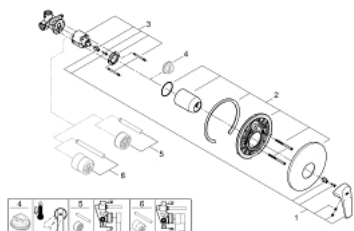

29 112 000 BAUFLOW ОДНОВАЖІЛЬНИЙ ЗМІШУВАЧ ДЛЯ ДУШУ

ЗАПАСНІ ЧАСТИНИ , травня 2016 – зараз

- 1: Важіль (Артикул запчастини 46702000)
- 2: Розетка (Артикул запчастини 46904000)
- 3: Картридж (Артикул запчастини 46048000)
- 4: Обмежувач температури (Артикул запчастини 46308000)*
- 5: Комплект подовжувачів (Артикул запчастини 46191000)*
- 6: Комплект подовжувачів (Артикул запчастини 46343000)*

* Додаткові аксесуари