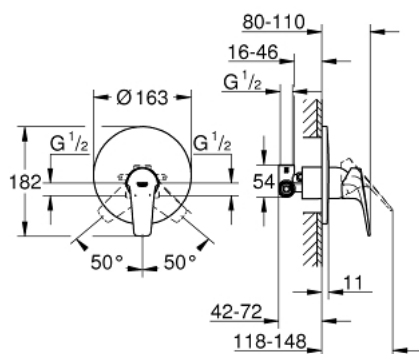

### ОПИС ПРОДУКТУ

- Колір: хром
- для прихованого монтажу
- складається із:
  - комплект верхньої монтажної частини
  - rough-in set (33 964 001)
  - металевий важіль
  - GROHE SmoothControl 46 мм керамічний картридж
  - GROHE LongLife поверхня
  - регулювання витрати води
  - ущільнювач розетки і важіля
  - металева настінна розетка