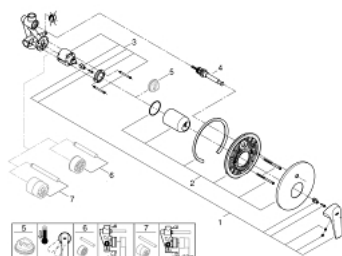

29 113 000 **BAUFLOW** ОДНОВАЖІЛЬНИЙ ЗМІШУВАЧ ДЛЯ ВАННИ

ЗАПАСНІ ЧАСТИНИ , травня 2016 – зараз

- 1: Важіль (Артикул запчастини 46702000)
- 2: Розетка (Артикул запчастини 46905000)
- 3: Картридж (Артикул запчастини 46048000)
- 4: Перемикач (Артикул запчастини 46737000)
- 5: Обмежувач температури (Артикул запчастини 46308000)*
- 6: Комплект подовжувачів (Артикул запчастини 46191000)*
- 7: Комплект подовжувачів (Артикул запчастини 46343000)*

* Додаткові аксесуари