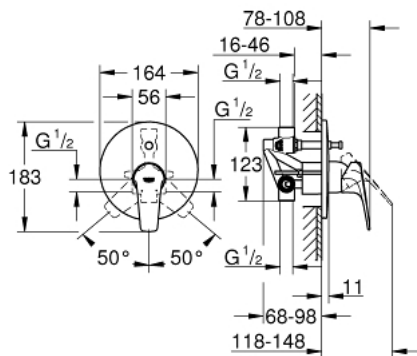

### ОПИС ПРОДУКТУ

- Колір: хром
- для прихованого монтажу
- складається із:
  - комплект верхньої монтажної частини
  - rough-in set (33 963 001)
  - металевий важіль
  - GROHE SmoothControl 46 мм керамічний картридж
  - GROHE LongLife поверхня
  - регулювання витрати води
  - автоматичний перемикач: ванна/душ
  - ущільнювач розетки і важіля
  - металева настінна розетка