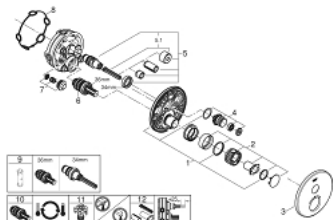

### ОПИС ПРОДУКТУ

- Колір: хром
- комплект верхньої монтажної частини для вбудованої частини GROHE Rapido SmartBox 35 600/35 604
- металева настінна накладка із GROHE FastFixation (накладка з кришкою і флісовий ущільнювач, вбудоване кріплення), припасування в межах 6°
- GROHE LongLife поверхня
- GROHE SmartControl вмикається натисканням кнопки Вкл/Викл, збільшення водного потоку повертанням рукоятки від режиму GROHE EcoJoy (мінімальний) до Full Flow (максимальний)
- замінні символи
- GROHE TurboStat вбудований термоелемент
- GROHE ProGrip із шорсткою структурою
- GROHE SafeStop - попередньо встановлений обмежувач температури на 38°C
- GROHE SafeStop Plus (додаткова опція) - обмежувач температури води до 43°C / 46°C
- вбудовані зворотні клапани і очисні фільтри
- без набору для чорнкової обробки 35 600/35 604 (замовляйте окремо)
- пропускна здатність виходів: вихід А (до зовнішнього клапана) = 34 л/хв вихід В/С = 29 л/хв

### ЗАПАСНІ ЧАСТИНИ , січня 2020 – зараз

- 1: Монтажна плита (Артикул запчастини 48362000)
  - 2: Ручка регулювання температури (Артикул запчастини 49029000)
    - 2.1: Захисна кришка (Артикул запчастини 1015030000)
    - 2.2: handle adaptor (Артикул запчастини 1015059990)
  - 3: Розетка (Артикул запчастини 49030000)
  - 4: Натискна кнопка (Артикул запчастини 48361000)
    - 4.1: pushbutton (Артикул запчастини 14077000)
  - 5: Картридж (Артикул запчастини 48359000)
    - 5.1: Шпindel (Артикул запчастини 49088000)
  - 6: Термостатичний компактний картридж 3/4" (Артикул запчастини 49028000)
  - 7: Зворотний клапан (Артикул запчастини 49085000)
  - 8: Ущільнювач (Артикул запчастини 48360000)
  - 9: Свічковий ключ (Артикул запчастини 49059000)\*
  - 10: Картридж GROHE TurboStat 3/4" (Артикул запчастини 49003000)\*
  - 11: Сервісні заглушки (Артикул запчастини 14053000M)\*
  - 12: Універсальний набір подовжувачів для одноважільних змішувачів, 25 мм (Артикул запчастини 14048000)\*
- \* Додаткові аксесуари