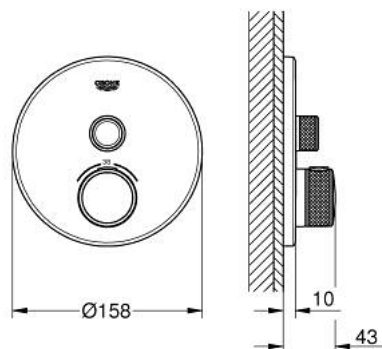

### ОПИС ПРОДУКТУ

- Колір: хром
- комплект верхньої монтажної частини для вбудованої частини GROHE Rapido SmartBox 35 600/35 604
- металева настінна накладка із GROHE FastFixation (накладка з кришкою і флісовий ущільнювач, вбудоване кріплення), припасування в межах 6°
- GROHE LongLife поверхня
- GROHE SmartControl вмикається натисканням кнопки Вкл/Викл, збільшення водного потоку повертанням рукоятки від режиму GROHE EcoJoy (мінімальний) до Full Flow (максимальний)
- замінні символи
- GROHE TurboStat вбудований термоелемент
- GROHE ProGrip із шорсткою структурою
- GROHE SafeStop - попередньо встановлений обмежувач температури на 38°C
- GROHE SafeStop Plus (додаткова опція) - обмежувач температури води до 43°C / 46°C
- вбудовані зворотні клапани і очисні фільтри
- без набору для чорнкової обробки 35 600/35 604 (замовляйте окремо)
- пропускна здатність виходів: вихід А (до зовнішнього клапана) = 34 л/хв вихід В/С = 29 л/хв

### ЗАПАСНІ ЧАСТИНИ , січня 2020 – зараз

- 1: Монтажна плита (Артикул запчастини 48362000)
  - 2: Ручка регулювання температури (Артикул запчастини 49029000)
    - 2.1: Захисна кришка (Артикул запчастини 1015030000)
    - 2.2: handle adaptor (Артикул запчастини 1015059990)
  - 3: Розетка (Артикул запчастини 49030000)
  - 4: Натискна кнопка (Артикул запчастини 48361000)
    - 4.1: pushbutton (Артикул запчастини 14077000)
  - 5: Картридж (Артикул запчастини 48359000)
    - 5.1: Шпindel (Артикул запчастини 49088000)
  - 6: Термостатичний компактний картридж 3/4" (Артикул запчастини 49028000)
  - 7: Зворотний клапан (Артикул запчастини 49085000)
  - 8: Ущільнювач (Артикул запчастини 48360000)
  - 9: Свічковий ключ (Артикул запчастини 49059000)\*
  - 10: Картридж GROHE TurboStat 3/4" (Артикул запчастини 49003000)\*
  - 11: Сервісні заглушки (Артикул запчастини 14053000M)\*
  - 12: Універсальний набір подовжувачів для одноважільних змішувачів, 25 мм (Артикул запчастини 14048000)\*
- \* Додаткові аксесуари