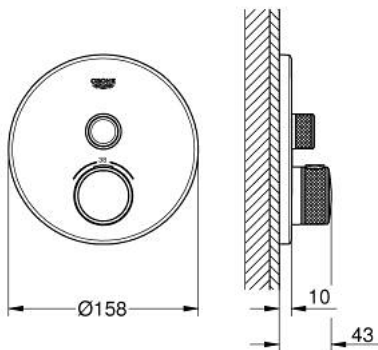

## 29 118 A00 GROHTHERM SMARTCONTROL ТЕРМОСТАТ ПРИХОВАНОГО МОНТАЖУ ІЗ 1 КНОПКОЮ КЕРУВАННЯ

### ОПИС ПРОДУКТУ

- Колір: графіт темний
- комплект верхньої монтажної частини для вбудованої частини GROHE Rapido SmartBox 35 600/35 604
- металева настінна накладка із GROHE FastFixation (накладка з кришкою і флісовий ущільнювач, вбудоване кріплення), припасування в межах 6°
- покриття GROHE LongLife
- GROHE SmartControl вмикається натисканням кнопки Вкл/Викл, збільшення водного потоку повертанням рукоятки від режиму GROHE EcoJoy (мінімальний) до Full Flow (максимальний)
- замінні символи
- GROHE TurboStat вбудований термоелемент
- GROHE SafeStop - попередньо встановлений обмежувач температури на 38°C
- GROHE SafeStop Plus (додаткова опція) - обмежувач температури води до 43°C / 46°C
- вбудовані зворотні клапани і очисні фільтри
- без набору для чорнкової обробки 35 600/35 604 (замовляйте окремо)
- пропускна здатність виходів: вихід А (до зовнішнього клапана) = 34 л/хв вихід В/С = 29 л/хв