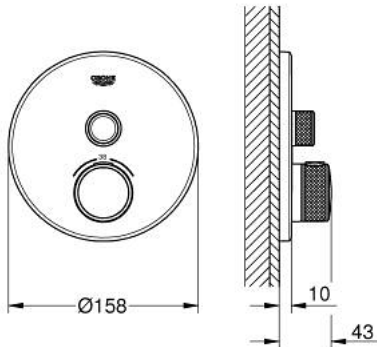

29 118 AL0 GROHTHERM SMARTCONTROL ТЕРМОСТАТ ПРИХОВАНОГО МОНТАЖУ ІЗ 1 КНОПКОЮ КЕРУВАННЯ

ОПИС ПРОДУКТУ

- Колір: графіт темний матовий
- комплект верхньої монтажної частини для вбудованої частини GROHE Rapido SmartBox 35 600/35 604
- металева настінна накладка із GROHE FastFixation (накладка з кришкою і флісовий ущільнювач, вбудоване кріплення), припасування в межах 6°
- покриття GROHE LongLife
- GROHE SmartControl вмикається натисканням кнопки Вкл/Викл, збільшення водного потоку повертанням рукоятки від режиму GROHE EcoJoy (мінімальний) до Full Flow (максимальний)
- замінні символи
- GROHE TurboStat вбудований термоелемент
- GROHE SafeStop - попередньо встановлений обмежувач температури на 38°C
- GROHE SafeStop Plus (додаткова опція) - обмежувач температури води до 43°C / 46°C
- вбудовані зворотні клапани і очисні фільтри
- без набору для чорнкової обробки 35 600/35 604 (замовляйте окремо)
- пропускна здатність виходів: вихід А (до зовнішнього клапана) = 34 л/хв вихід В/С = 29 л/хв