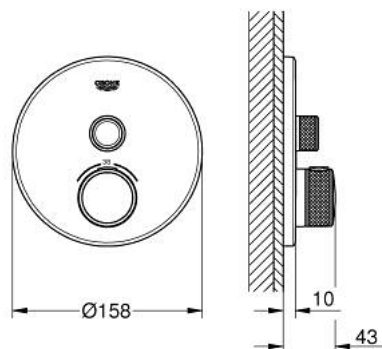

29 118 BE0 GROHTHERM SMARTCONTROL ТЕРМОСТАТ ПРИХОВАНОГО МОНТАЖУ ІЗ 1 КНОПКОЮ КЕРУВАННЯ

ОПИС ПРОДУКТУ

- Колір: матовий нікель
- комплект верхньої монтажної частини для вбудованої частини GROHE Rapido SmartBox 35 600/35 604
- металева настінна накладка із GROHE FastFixation (накладка з кришкою і флісовий ущільнювач, вбудоване кріплення), припасування в межах 6°
- покриття GROHE LongLife
- GROHE SmartControl вмикається натисканням кнопки Вкл/Викл, збільшення водного потоку повертанням рукоятки від режиму GROHE EcoJoy (мінімальний) до Full Flow (максимальний)
- замінні символи
- GROHE TurboStat вбудований термоелемент
- GROHE SafeStop - попередньо встановлений обмежувач температури на 38°C
- GROHE SafeStop Plus (додаткова опція) - обмежувач температури води до 43°C / 46°C
- вбудовані зворотні клапани і очисні фільтри
- без вбудованої частини
- пропускну здатність виходів: вихід А (до зовнішнього клапана) = 34 л/хв вихід В/С = 29 л/хв