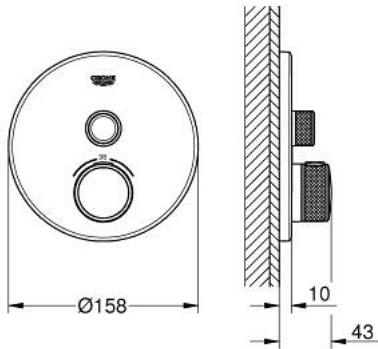

29 118 DA0 GROHTHERM SMARTCONTROL ТЕРМОСТАТ ПРИХОВАНОГО МОНТАЖУ ІЗ 1 КНОПКОЮ КЕРУВАННЯ

ОПИС ПРОДУКТУ

- Колір: теплий захід сонця
- комплект верхньої монтажної частини для вбудованої частини GROHE Rapido SmartBox 35 600/35 604
- металева настінна накладка із GROHE FastFixation (накладка з кришкою і флісовий ущільнювач, вбудоване кріплення), припасування в межах 6°
- покриття GROHE LongLife
- GROHE SmartControl вмикається натисканням кнопки Вкл/Викл, збільшення водного потоку повертанням рукоятки від режиму GROHE EcoJoy (мінімальний) до Full Flow (максимальний)
- замінні символи
- GROHE TurboStat вбудований термоелемент
- GROHE SafeStop - попередньо встановлений обмежувач температури на 38°C
- GROHE SafeStop Plus (додаткова опція) - обмежувач температури води до 43°C / 46°C
- вбудовані зворотні клапани і очисні фільтри
- без набору для чорнкової обробки 35 600/35 604 (замовляйте окремо)
- пропускна здатність виходів: вихід А (до зовнішнього клапана) = 34 л/хв вихід В/С = 29 л/хв