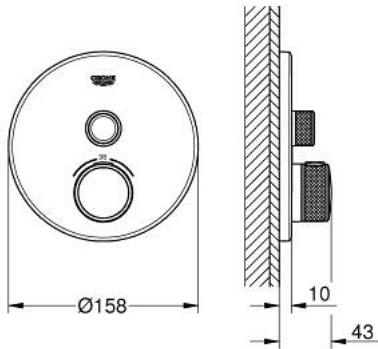

29 118 DC0 GROHTHERM SMARTCONTROL ТЕРМОСТАТ ПРИХОВАНОГО МОНТАЖУ ІЗ 1 КНОПКОЮ КЕРУВАННЯ

ОПИС ПРОДУКТУ

- Колір: суперсталь
- комплект верхньої монтажної частини для вбудованої частини GROHE Rapido SmartBox 35 600/35 604
- металева настінна накладка із GROHE FastFixation (накладка з кришкою і флісовий ущільнювач, вбудоване кріплення), припасування в межах 6°
- покриття GROHE LongLife
- GROHE SmartControl вмикається натисканням кнопки Вкл/Викл, збільшення водного потоку повертанням рукоятки від режиму GROHE EcoJoy (мінімальний) до Full Flow (максимальний)
- замінні символи
- GROHE TurboStat вбудований термоелемент
- GROHE SafeStop - попередньо встановлений обмежувач температури на 38°C
- GROHE SafeStop Plus (додаткова опція) - обмежувач температури води до 43°C / 46°C
- вбудовані зворотні клапани і очисні фільтри
- без набору для чорнкової обробки 35 600/35 604 (замовляйте окремо)
- пропускна здатність виходів: вихід А (до зовнішнього клапана) = 34 л/хв вихід В/С = 29 л/хв

29 118 DC0 GROHTHERM SMARTCONTROL ТЕРМОСТАТ ПРИХОВАНОГО МОНТАЖУ ІЗ 1 КНОПКОЮ КЕРУВАННЯ

ЗАПАСНІ ЧАСТИНИ , січня 2020 – зараз

- 1: Монтажна плита (Артикул запчастини 48362000)
 - 2: Ручка регулювання температури (Артикул запчастини 49029DC0)
 - 3: Розетка (Артикул запчастини 49030DC0)
 - 4: Натискна кнопка (Артикул запчастини 48361DC0)
 - 4.1: pushbutton (Артикул запчастини 14077000)
 - 5: Картридж (Артикул запчастини 48359000)
 - 5.1: Шпindel (Артикул запчастини 49088000)
 - 6: Термостатичний компактний картридж 3/4" (Артикул запчастини 49028000)
 - 7: Зворотний клапан (Артикул запчастини 49085000)
 - 8: Ущільнювач (Артикул запчастини 48360000)
 - 9: Свічковий ключ (Артикул запчастини 49059000)*
 - 10: Картридж GROHE TurboStat 3/4" (Артикул запчастини 49003000)*
 - 11: Сервісні заглушки (Артикул запчастини 1405300M)*
 - 12: Універсальний набір подовжувачів для одноважільних змішувачів, 25 мм (Артикул запчастини 14048000)*
- * Додаткові аксесуари