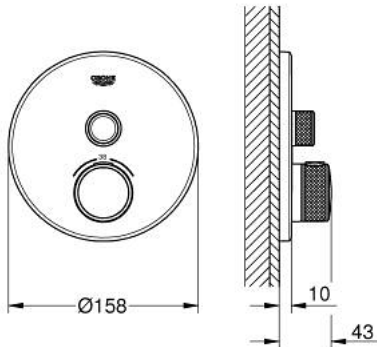

29 118 DL0 GROHTHERM SMARTCONTROL ТЕРМОСТАТ ПРИХОВАНОГО МОНТАЖУ ІЗ 1 КНОПКОЮ КЕРУВАННЯ

ОПИС ПРОДУКТУ

- Колір: теплий захід сонця матовий
- комплект верхньої монтажної частини для вбудованої частини GROHE Rapido SmartBox 35 600/35 604
- металева настінна накладка із GROHE FastFixation (накладка з кришкою і флісовий ущільнювач, вбудоване кріплення), припасування в межах 6°
- покриття GROHE LongLife
- GROHE SmartControl вмикається натисканням кнопки Вкл/Викл, збільшення водного потоку повертанням рукоятки від режиму GROHE EcoJoy (мінімальний) до Full Flow (максимальний)
- замінні символи
- GROHE TurboStat вбудований термоелемент
- GROHE SafeStop - попередньо встановлений обмежувач температури на 38°C
- GROHE SafeStop Plus (додаткова опція) - обмежувач температури води до 43°C / 46°C
- вбудовані зворотні клапани і очисні фільтри
- без набору для чорнової обробки 35 600/35 604 (замовляйте окремо)
- пропускну здатність виходів: вихід А (до зовнішнього клапана) = 34 л/хв вихід В/С = 29 л/хв