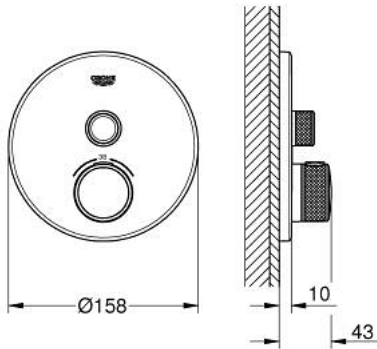

29 118 DL0 GROHTHERM SMARTCONTROL ТЕРМОСТАТ ПРИХОВАНОГО МОНТАЖУ ІЗ 1 КНОПКОЮ КЕРУВАННЯ

ОПИС ПРОДУКТУ

- Колір: теплий захід сонця матовий
- комплект верхньої монтажної частини для вбудованої частини GROHE Rapido SmartBox 35 600/35 604
- металева настінна накладка із GROHE FastFixation (накладка з кришкою і флісовий ущільнювач, вбудоване кріплення), припасування в межах 6°
- покриття GROHE LongLife
- GROHE SmartControl вмикається натисканням кнопки Вкл/Викл, збільшення водного потоку повертанням рукоятки від режиму GROHE EcoJoy (мінімальний) до Full Flow (максимальний)
- замінні символи
- GROHE TurboStat вбудований термоелемент
- GROHE SafeStop - попередньо встановлений обмежувач температури на 38°C
- GROHE SafeStop Plus (додаткова опція) - обмежувач температури води до 43°C / 46°C
- вбудовані зворотні клапани і очисні фільтри
- без набору для чорнової обробки 35 600/35 604 (замовляйте окремо)
- пропускна здатність виходів: вихід А (до зовнішнього клапана) = 34 л/хв вихід В/С = 29 л/хв