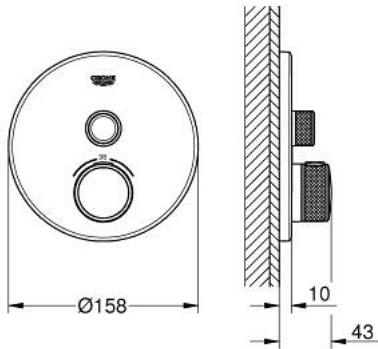

## 29 118 EN0 GROHTHERM SMARTCONTROL ТЕРМОСТАТ ПРИХОВАНОГО МОНТАЖУ ІЗ 1 КНОПКОЮ КЕРУВАННЯ

### ОПИС ПРОДУКТУ

- Колір: матовий нікель
- комплект верхньої монтажної частини для вбудованої частини GROHE Rapido SmartBox 35 600/35 604
- металева настінна накладка із GROHE FastFixation (накладка з кришкою і флісовий ущільнювач, вбудоване кріплення), припасування в межах 6°
- покриття GROHE LongLife
- GROHE SmartControl вмикається натисканням кнопки Вкл/Викл, збільшення водного потоку повертанням рукоятки від режиму GROHE EcoJoy (мінімальний) до Full Flow (максимальний)
- замінні символи
- GROHE TurboStat вбудований термоелемент
- GROHE SafeStop - попередньо встановлений обмежувач температури на 38°C
- GROHE SafeStop Plus (додаткова опція) - обмежувач температури води до 43°C / 46°C
- вбудовані зворотні клапани і очисні фільтри
- без вбудованої частини
- пропускна здатність виходів: вихід А (до зовнішнього клапана) = 34 л/хв вихід В/С = 29 л/хв