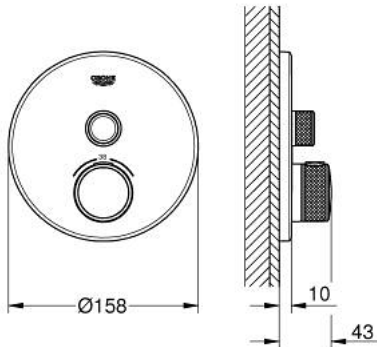

29 118 GL0 GROHTHERM SMARTCONTROL ТЕРМОСТАТ ПРИХОВАНОГО МОНТАЖУ ІЗ 1 КНОПКОЮ КЕРУВАННЯ

ОПИС ПРОДУКТУ

- Колір: холодний світанок
- комплект верхньої монтажної частини для вбудованої частини GROHE Rapido SmartBox 35 600/35 604
- металева настінна накладка із GROHE FastFixation (накладка з кришкою і флісовий ущільнювач, вбудоване кріплення), припасування в межах 6°
- покриття GROHE LongLife
- GROHE SmartControl вмикається натисканням кнопки Вкл/Викл, збільшення водного потоку повертанням рукоятки від режиму GROHE EcoJoy (мінімальний) до Full Flow (максимальний)
- замінні символи
- GROHE TurboStat вбудований термоелемент
- GROHE SafeStop - попередньо встановлений обмежувач температури на 38°C
- GROHE SafeStop Plus (додаткова опція) - обмежувач температури води до 43°C / 46°C
- вбудовані зворотні клапани і очисні фільтри
- без набору для чорнкової обробки 35 600/35 604 (замовляйте окремо)
- пропускна здатність виходів: вихід А (до зовнішнього клапана) = 34 л/хв вихід В/С = 29 л/хв