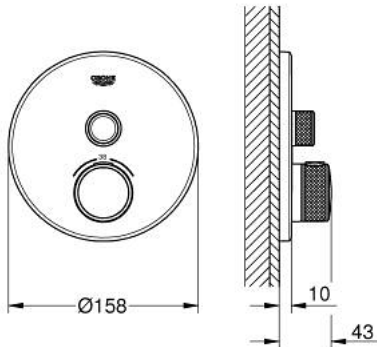

29 118 GN0 GROHTHERM SMARTCONTROL ТЕРМОСТАТ ПРИХОВАНОГО МОНТАЖУ ІЗ 1 КНОПКОЮ КЕРУВАННЯ

ОПИС ПРОДУКТУ

- Колір: холодний світанок матовий
- комплект верхньої монтажної частини для вбудованої частини GROHE Rapido SmartBox 35 600/35 604
- металева настінна накладка із GROHE FastFixation (накладка з кришкою і флісовий ущільнювач, вбудоване кріплення), припасування в межах 6°
- покриття GROHE LongLife
- GROHE SmartControl вмикається натисканням кнопки Вкл/Викл, збільшення водного потоку повертанням рукоятки від режиму GROHE EcoJoy (мінімальний) до Full Flow (максимальний)
- замінні символи
- GROHE TurboStat вбудований термоелемент
- GROHE SafeStop - попередньо встановлений обмежувач температури на 38°C
- GROHE SafeStop Plus (додаткова опція) - обмежувач температури води до 43°C / 46°C
- вбудовані зворотні клапани і очисні фільтри
- без набору для чорнкової обробки 35 600/35 604 (замовляйте окремо)
- пропускна здатність виходів: вихід А (до зовнішнього клапана) = 34 л/хв вихід В/С = 29 л/хв