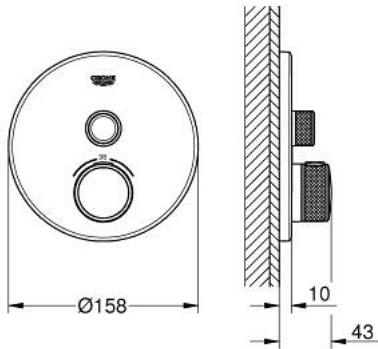

## 29 118 MG0 GROHTHERM SMARTCONTROL ТЕРМОСТАТ ПРИХОВАНОГО МОНТАЖУ ІЗ 1 КНОПКОЮ КЕРУВАННЯ

### ОПИС ПРОДУКТУ

- Колір: satin graphite
- комплект верхньої монтажної частини для вбудованої частини GROHE Rapido SmartBox 35 600/35 604
- металева настінна накладка із GROHE FastFixation (накладка з кришкою і флісовий ущільнювач, вбудоване кріплення), припасування в межах 6°
- покриття GROHE LongLife
- GROHE SmartControl вмикається натисканням кнопки Вкл/Викл, збільшення водного потоку повертанням рукоятки від режиму GROHE EcoJoy (мінімальний) до Full Flow (максимальний)
- замінні символи
- GROHE TurboStat вбудований термоелемент
- GROHE SafeStop - попередньо встановлений обмежувач температури на 38°C
- GROHE SafeStop Plus (додаткова опція) - обмежувач температури води до 43°C / 46°C
- вбудовані зворотні клапани і очисні фільтри
- без набору для чорнкової обробки 35 600/35 604 (замовляйте окремо)
- пропускна здатність виходів: вихід А (до зовнішнього клапана) = 34 л/хв вихід В/С = 29 л/хв