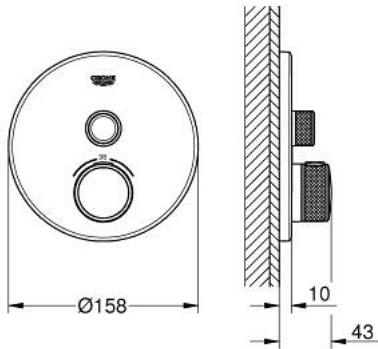

## 29 118 MS0 GROHTHERM SMARTCONTROL ТЕРМОСТАТ ПРИХОВАНОГО МОНТАЖУ ІЗ 1 КНОПКОЮ КЕРУВАННЯ

### ОПИС ПРОДУКТУ

- Колір: satin steel
- комплект верхньої монтажної частини для вбудованої частини GROHE Rapido SmartBox 35 600/35 604
- металева настінна накладка із GROHE FastFixation (накладка з кришкою і флісовий ущільнювач, вбудоване кріплення), припасування в межах 6°
- покриття GROHE LongLife
- GROHE SmartControl вмикається натисканням кнопки Вкл/Викл, збільшення водного потоку повертанням рукоятки від режиму GROHE EcoJoy (мінімальний) до Full Flow (максимальний)
- замінні символи
- GROHE TurboStat вбудований термоелемент
- GROHE SafeStop - попередньо встановлений обмежувач температури на 38°C
- GROHE SafeStop Plus (додаткова опція) - обмежувач температури води до 43°C / 46°C
- вбудовані зворотні клапани і очисні фільтри
- без набору для чорнкової обробки 35 600/35 604 (замовляйте окремо)
- пропускна здатність виходів: вихід А (до зовнішнього клапана) = 34 л/хв вихід В/С = 29 л/хв