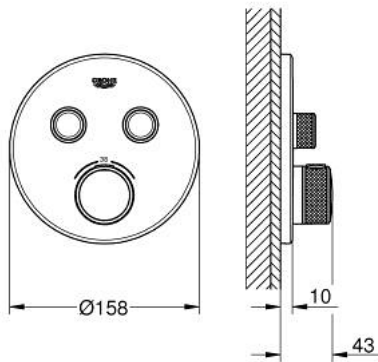

29 119 000 GROHTHERM SMARTCONTROL ТЕРМОСТАТ ПРИХОВАНОГО МОНТАЖУ З 2 КНОПКАМИ КЕРУВАННЯ

ОПИС ПРОДУКТУ

- Колір: хром
- комплект верхньої монтажної частини для вбудованої частини GROHE Rapido SmartBox 35 600/35 604
- металева настінна накладка із GROHE FastFixation (накладка з кришкою і флісовий ущільнювач, вбудоване кріплення), припасування в межах 6°
- GROHE LongLife поверхня
- GROHE SmartControl вмикається натисканням кнопки Вкл/Викл, збільшення водного потоку повертанням рукоятки від режиму GROHE EcoJoy (мінімальний) до Full Flow (максимальний)
- замінні символи
- GROHE TurboStat вбудований термоелемент
- GROHE ProGrip із шорсткою структурою
- GROHE SafeStop - попередньо встановлений обмежувач температури на 38°C
- GROHE SafeStop Plus (додаткова опція) - обмежувач температури води до 43°C / 46°C
- вбудовані зворотні клапани і очисні фільтри
- декілька виходів можуть бути задіяні одночасно
- без набору для чорнкової обробки 35 600/35 604 (замовляйте окремо)
- пропускна здатність виходів: вихід В = 24 л/хв вихід С = 26 л/хв вихід В+С = 29 л/хв