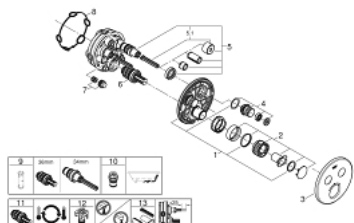

29 119 000 GROHTHERM SMARTCONTROL ТЕРМОСТАТ ПРИХОВАНОГО МОНТАЖУ З 2 КНОПКАМИ КЕРУВАННЯ

ЗАПАСНІ ЧАСТИНИ , січня 2020 – зараз

1. 1: Монтажна плита (Артикул запчастини 48363000)
  2. 2: Ручка регулювання температури (Артикул запчастини 49029000)
  - 2.1: Захисна кришка (Артикул запчастини 1015030000)
  - 2.2: handle adaptor (Артикул запчастини 1015059990)
  5. 3: Розетка (Артикул запчастини 49032000)
  6. 4: Натискна кнопка (Артикул запчастини 48361000)
  - 4.1: pushbutton (Артикул запчастини 14077000)
  8. 5: Картридж (Артикул запчастини 48359000)
  - 5.1: Шпindelъ (Артикул запчастини 49088000)
  10. 6: Термостатичний компактний картридж 3/4" (Артикул запчастини 49028000)
  11. 7: Зворотні клапани (Артикул запчастини 47979000)
  12. 8: Ущільнювач (Артикул запчастини 48360000)
  13. 9: Свічковий ключ (Артикул запчастини 49059000)*
  14. 10: Комбінація захисту від зворотнього потоку (EN1717) (Артикул запчастини 14055000)*
  15. 11: Картридж GROHE TurboStat 3/4" (Артикул запчастини 49003000)*
  16. 12: Сервісні заглушки (Артикул запчастини 14053000M)*
  17. 13: Універсальний набір подовжувачів для одноважільних змішувачів, 25 мм (Артикул запчастини 14048000)*
2. Додаткові аксесуари