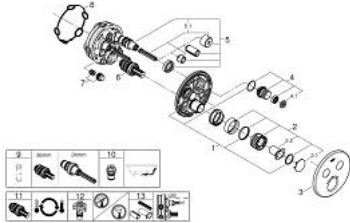

29 119 243 0 GROHTHERM SMARTCONTROL ТЕРМОСТАТ ПРИХОВАНОГО МОНТАЖУ З 2 КНОПКАМИ КЕРУВАННЯ

ЗАПАСНІ ЧАСТИНИ , травня 2024 – зараз

1. 1: Монтажна плита (Артикул запчастини 48363000)
  2. 2: Ручка регулювання температури (Артикул запчастини 490292430)
     - 2.1: Захисна кришка (Артикул запчастини 1015032430)
     - 2.2: handle adaptor (Артикул запчастини 1015059990)
  3. 3: Розетка (Артикул запчастини 490322430)
  4. 4: Натискна кнопка (Артикул запчастини 483612430)
     - 4.1: pushbutton (Артикул запчастини 140772430)
  5. 5: Картридж (Артикул запчастини 48359000)
     - 5.1: Шпindel (Артикул запчастини 49088000)
  6. 6: Термостатичний компактний картридж 3/4" (Артикул запчастини 49028000)
  7. 7: Зворотні клапани (Артикул запчастини 47979000)
  8. 8: Ущільнювач (Артикул запчастини 48360000)
  9. 9: Свічковий ключ (Артикул запчастини 49059000)*
  10. 10: Комбінація захисту від зворотнього потоку (EN1717) (Артикул запчастини 14055000)*
  11. 11: Картридж GROHE TurboStat 3/4" (Артикул запчастини 49003000)*
  12. 12: Сервісні заглушки (Артикул запчастини 14053000M)*
  13. 13: Універсальний набір подовжувачів для одноважільних змішувачів, 25 мм (Артикул запчастини 14048000)*
2. Додаткові аксесуари