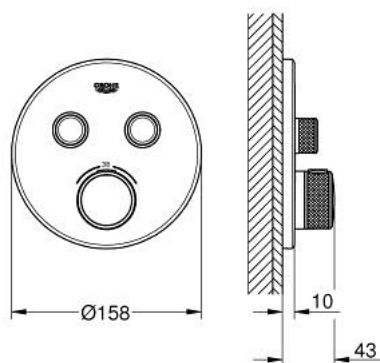

29 119 243 0 GROHTHERM SMARTCONTROL ТЕРМОСТАТ ПРИХОВАНОГО МОНТАЖУ З 2 КНОПКАМИ КЕРУВАННЯ

ОПИС ПРОДУКТУ

- Колір: матовий чорний
- комплект верхньої монтажної частини для вбудованої частини GROHE Rapido SmartBox 35 600/35 604
- металева настінна накладка із GROHE FastFixation (накладка з кришкою і флісовий ущільнювач, вбудоване кріплення), припасування в межах 6°
- GROHE SmartControl вмикається натисканням кнопки Вкл/Викл, збільшення водного потоку повертанням рукоятки від режиму GROHE EcoJoy (мінімальний) до Full Flow (максимальний)
- замінні символи
- GROHE TurboStat вбудований термоелемент
- GROHE ProGrip із шорсткою структурою
- GROHE SafeStop - попередньо встановлений обмежувач температури на 38°C
- GROHE SafeStop Plus (додаткова опція) - обмежувач температури води до 43°C / 46°C
- вбудовані зворотні клапани і очисні фільтри
- декілька виходів можуть бути задіяні одночасно
- без набору для чорнкової обробки 35 600/35 604 (замовляйте окремо)
- пропускна здатність виходів: вихід В = 24 л/хв вихід С = 26 л/хв вихід В+С = 29 л/хв