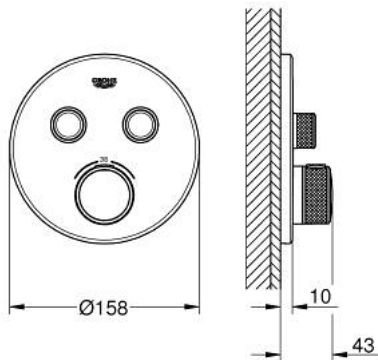

29 119 A00 GROHTHERM SMARTCONTROL ТЕРМОСТАТ ПРИХОВАНОГО МОНТАЖУ З 2 КНОПКАМИ КЕРУВАННЯ

ОПИС ПРОДУКТУ

- Колір: графіт темний
- комплект верхньої монтажної частини для вбудованої частини GROHE Rapido SmartBox 35 600/35 604
- металева настінна накладка із GROHE FastFixation (накладка з кришкою і флісовий ущільнювач, вбудоване кріплення), припасування в межах 6°
- покриття GROHE LongLife
- GROHE SmartControl вмикається натисканням кнопки Вкл/Викл, збільшення водного потоку повертанням рукоятки від режиму GROHE EcoJoy (мінімальний) до Full Flow (максимальний)
- замінні символи
- GROHE TurboStat вбудований термоелемент
- GROHE SafeStop - попередньо встановлений обмежувач температури на 38°C
- GROHE SafeStop Plus (додаткова опція) - обмежувач температури води до 43°C / 46°C
- вбудовані зворотні клапани і очисні фільтри
- декілька виходів можуть бути задіяні одночасно
- без набору для чорнкової обробки 35 600/35 604 (замовляйте окремо)
- пропускна здатність виходів: вихід В = 24 л/хв вихід С = 26 л/хв вихід В+С = 29 л/хв