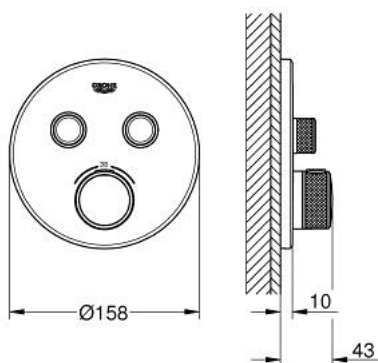

### ОПИС ПРОДУКТУ

- Колір: графіт темний матовий
- комплект верхньої монтажної частини для вбудованої частини GROHE Rapido SmartBox 35 600/35 604
- металева настінна накладка із GROHE FastFixation (накладка з кришкою і флісовий ущільнювач, вбудоване кріплення), припасування в межах 6°
- покриття GROHE LongLife
- GROHE SmartControl вмикається натисканням кнопки Вкл/Викл, збільшення водного потоку повертанням рукоятки від режиму GROHE EcoJoy (мінімальний) до Full Flow (максимальний)
- замінні символи
- GROHE TurboStat вбудований термоелемент
- GROHE SafeStop - попередньо встановлений обмежувач температури на 38°C
- GROHE SafeStop Plus (додаткова опція) - обмежувач температури води до 43°C / 46°C
- вбудовані зворотні клапани і очисні фільтри
- декілька виходів можуть бути задіяні одночасно
- без набору для чорнкової обробки 35 600/35 604 (замовляйте окремо)
- пропускну здатність виходів: вихід В = 24 л/хв вихід С = 26 л/хв вихід В+С = 29 л/хв

### ЗАПАСНІ ЧАСТИНИ , січня 2020 – зараз

- 1: Монтажна плита (Артикул запчастини 48363000)
  - 2: Ручка регулювання температури (Артикул запчастини 49029AL0)
  - 3: Розетка (Артикул запчастини 49032AL0)
  - 4: Натискна кнопка (Артикул запчастини 48361AL0)
  - 4.1: pushbutton (Артикул запчастини 14077000)
  - 5: Картридж (Артикул запчастини 48359000)
  - 5.1: Шпindel (Артикул запчастини 49088000)
  - 6: Термостатичний компактний картридж 3/4" (Артикул запчастини 49028000)
  - 7: Зворотні клапани (Артикул запчастини 47979000)
  - 8: Ущільнювач (Артикул запчастини 48360000)
  - 9: Свічковий ключ (Артикул запчастини 49059000)\*
  - 10: Комбінація захисту від зворотнього потоку (EN1717) (Артикул запчастини 14055000)\*
  - 11: Картридж GROHE TurboStat 3/4" (Артикул запчастини 49003000)\*
  - 12: Сервісні заглушки (Артикул запчастини 14053000M)\*
  - 13: Універсальний набір подовжувачів для одноважільних змішувачів, 25 мм (Артикул запчастини 14048000)\*
- \* Додаткові аксесуари