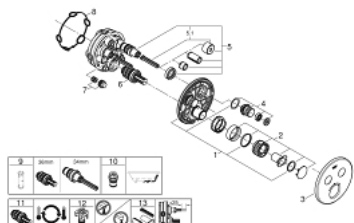

29 119 AL0 GROHTHERM SMARTCONTROL ТЕРМОСТАТ ПРИХОВАНОГО МОНТАЖУ З 2 КНОПКАМИ КЕРУВАННЯ

ЗАПАСНІ ЧАСТИНИ , січня 2020 – зараз

1. 1: Монтажна плита (Артикул запчастини 48363000)
   - 2: Ручка регулювання температури (Артикул запчастини 49029AL0)
   - 3: Розетка (Артикул запчастини 49032AL0)
   - 4: Натискна кнопка (Артикул запчастини 48361AL0)
   - 4.1: pushbutton (Артикул запчастини 14077000)
   - 5: Картридж (Артикул запчастини 48359000)
   - 5.1: Шпindel (Артикул запчастини 49088000)
   - 6: Термостатичний компактний картридж 3/4" (Артикул запчастини 49028000)
   - 7: Зворотні клапани (Артикул запчастини 47979000)
   - 8: Ущільнювач (Артикул запчастини 48360000)
   - 9: Свічковий ключ (Артикул запчастини 49059000)*
   - 10: Комбінація захисту від зворотнього потоку (EN1717) (Артикул запчастини 14055000)*
   - 11: Картридж GROHE TurboStat 3/4" (Артикул запчастини 49003000)*
   - 12: Сервісні заглушки (Артикул запчастини 14053000M)*
   - 13: Універсальний набір подовжувачів для одноважільних змішувачів, 25 мм (Артикул запчастини 14048000)*
2. Додаткові аксесуари