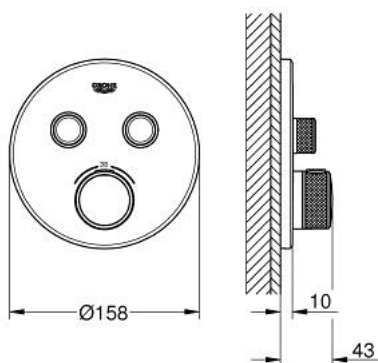

29 119 DA0 GROHTHERM SMARTCONTROL ТЕРМОСТАТ ПРИХОВАНОГО МОНТАЖУ З 2 КНОПКАМИ КЕРУВАННЯ

ОПИС ПРОДУКТУ

- Колір: теплий захід сонця
- комплект верхньої монтажної частини для вбудованої частини GROHE Rapido SmartBox 35 600/35 604
- металева настінна накладка із GROHE FastFixation (накладка з кришкою і флісовий ущільнювач, вбудоване кріплення), припасування в межах 6°
- покриття GROHE LongLife
- GROHE SmartControl вмикається натисканням кнопки Вкл/Викл, збільшення водного потоку повертанням рукоятки від режиму GROHE EcoJoy (мінімальний) до Full Flow (максимальний)
- замінні символи
- GROHE TurboStat вбудований термоелемент
- GROHE SafeStop - попередньо встановлений обмежувач температури на 38°C
- GROHE SafeStop Plus (додаткова опція) - обмежувач температури води до 43°C / 46°C
- вбудовані зворотні клапани і очисні фільтри
- декілька виходів можуть бути задіяні одночасно
- без набору для чорнкової обробки 35 600/35 604 (замовляйте окремо)
- пропускна здатність виходів: вихід В = 24 л/хв вихід С = 26 л/хв вихід В+С = 29 л/хв