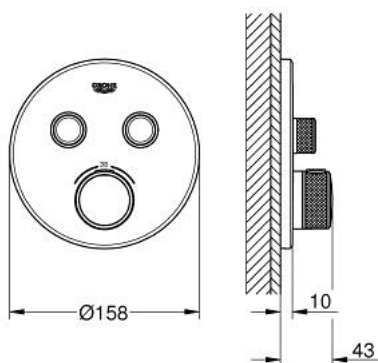

29 119 DC0 GROHTHERM SMARTCONTROL ТЕРМОСТАТ ПРИХОВАНОГО МОНТАЖУ З 2 КНОПКАМИ КЕРУВАННЯ

ОПИС ПРОДУКТУ

- Колір: суперсталь
- комплект верхньої монтажної частини для вбудованої частини GROHE Rapido SmartBox 35 600/35 604
- металева настінна накладка із GROHE FastFixation (накладка з кришкою і флісовий ущільнювач, вбудоване кріплення), припасування в межах 6°
- покриття GROHE LongLife
- GROHE SmartControl вмикається натисканням кнопки Вкл/Викл, збільшення водного потоку повертанням рукоятки від режиму GROHE EcoJoy (мінімальний) до Full Flow (максимальний)
- замінні символи
- GROHE TurboStat вбудований термоелемент
- GROHE SafeStop - попередньо встановлений обмежувач температури на 38°C
- GROHE SafeStop Plus (додаткова опція) - обмежувач температури води до 43°C / 46°C
- вбудовані зворотні клапани і очисні фільтри
- декілька виходів можуть бути задіяні одночасно
- без набору для чорнкової обробки 35 600/35 604 (замовляйте окремо)
- пропускну здатність виходів: вихід В = 24 л/хв вихід С = 26 л/хв вихід В+С = 29 л/хв