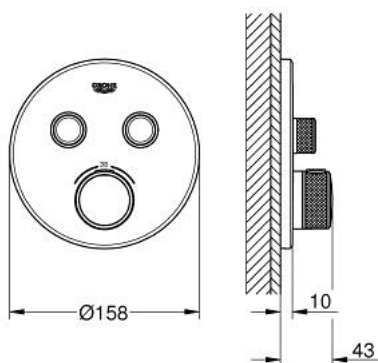

## 29 119 DL0 GROHTHERM SMARTCONTROL ТЕРМОСТАТ ПРИХОВАНОГО МОНТАЖУ З 2 КНОПКАМИ КЕРУВАННЯ

### ОПИС ПРОДУКТУ

- Колір: теплий захід сонця матовий
- комплект верхньої монтажної частини для вбудованої частини GROHE Rapido SmartBox 35 600/35 604
- металева настінна накладка із GROHE FastFixation (накладка з кришкою і флісовий ущільнювач, вбудоване кріплення), припасування в межах 6°
- покриття GROHE LongLife
- GROHE SmartControl вмикається натисканням кнопки Вкл/Викл, збільшення водного потоку повертанням рукоятки від режиму GROHE EcoJoy (мінімальний) до Full Flow (максимальний)
- замінні символи
- GROHE TurboStat вбудований термоелемент
- GROHE SafeStop - попередньо встановлений обмежувач температури на 38°C
- GROHE SafeStop Plus (додаткова опція) - обмежувач температури води до 43°C / 46°C
- вбудовані зворотні клапани і очисні фільтри
- декілька виходів можуть бути задіяні одночасно
- без набору для чорнкової обробки 35 600/35 604 (замовляйте окремо)
- пропускна здатність виходів: вихід В = 24 л/хв вихід С = 26 л/хв вихід В+С = 29 л/хв