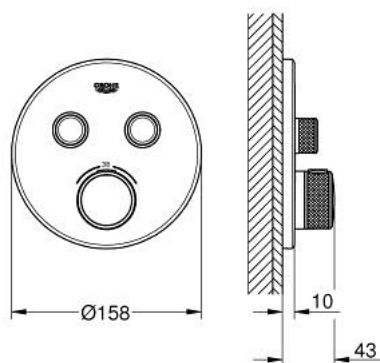

29 119 GL0 GROHTHERM SMARTCONTROL ТЕРМОСТАТ ПРИХОВАНОГО МОНТАЖУ З 2 КНОПКАМИ КЕРУВАННЯ

ОПИС ПРОДУКТУ

- Колір: холодний світанок
- комплект верхньої монтажної частини для вбудованої частини GROHE Rapido SmartBox 35 600/35 604
- металева настінна накладка із GROHE FastFixation (накладка з кришкою і флісовий ущільнювач, вбудоване кріплення), припасування в межах 6°
- покриття GROHE LongLife
- GROHE SmartControl вмикається натисканням кнопки Вкл/Викл, збільшення водного потоку повертанням рукоятки від режиму GROHE EcoJoy (мінімальний) до Full Flow (максимальний)
- замінні символи
- GROHE TurboStat вбудований термоелемент
- GROHE SafeStop - попередньо встановлений обмежувач температури на 38°C
- GROHE SafeStop Plus (додаткова опція) - обмежувач температури води до 43°C / 46°C
- вбудовані зворотні клапани і очисні фільтри
- декілька виходів можуть бути задіяні одночасно
- без набору для чорнкової обробки 35 600/35 604 (замовляйте окремо)
- пропускну здатність виходів: вихід В = 24 л/хв вихід С = 26 л/хв вихід В+С = 29 л/хв