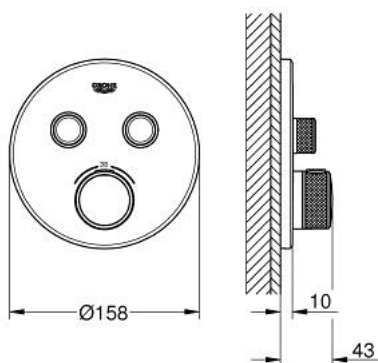

29 119 GN0 GROHTHERM SMARTCONTROL ТЕРМОСТАТ ПРИХОВАНОГО МОНТАЖУ З 2 КНОПКАМИ КЕРУВАННЯ

ОПИС ПРОДУКТУ

- Колір: холодний світанок матовий
- комплект верхньої монтажної частини для вбудованої частини GROHE Rapido SmartBox 35 600/35 604
- металева настінна накладка із GROHE FastFixation (накладка з кришкою і флісовий ущільнювач, вбудоване кріплення), припасування в межах 6°
- покриття GROHE LongLife
- GROHE SmartControl вмикається натисканням кнопки Вкл/Викл, збільшення водного потоку повертанням рукоятки від режиму GROHE EcoJoy (мінімальний) до Full Flow (максимальний)
- замінні символи
- GROHE TurboStat вбудований термоелемент
- GROHE SafeStop - попередньо встановлений обмежувач температури на 38°C
- GROHE SafeStop Plus (додаткова опція) - обмежувач температури води до 43°C / 46°C
- вбудовані зворотні клапани і очисні фільтри
- декілька виходів можуть бути задіяні одночасно
- без набору для чорнкової обробки 35 600/35 604 (замовляйте окремо)
- пропускна здатність виходів: вихід В = 24 л/хв вихід С = 26 л/хв вихід В+С = 29 л/хв