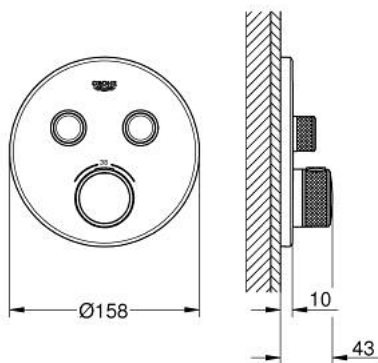

## 29 119 MG0 GROHTHERM SMARTCONTROL ТЕРМОСТАТ ПРИХОВАНОГО МОНТАЖУ З 2 КНОПКАМИ КЕРУВАННЯ

### ОПИС ПРОДУКТУ

- Колір: satin graphite
- комплект верхньої монтажної частини для вбудованої частини GROHE Rapido SmartBox 35 600/35 604
- металева настінна накладка із GROHE FastFixation (накладка з кришкою і флісовий ущільнювач, вбудоване кріплення), припасування в межах 6°
- покриття GROHE LongLife
- GROHE SmartControl вмикається натисканням кнопки Вкл/Викл, збільшення водного потоку повертанням рукоятки від режиму GROHE EcoJoy (мінімальний) до Full Flow (максимальний)
- замінні символи
- GROHE TurboStat вбудований термоелемент
- GROHE SafeStop - попередньо встановлений обмежувач температури на 38°C
- GROHE SafeStop Plus (додаткова опція) - обмежувач температури води до 43°C / 46°C
- вбудовані зворотні клапани і очисні фільтри
- без набору для чорнкової обробки 35 600/35 604 (замовляйте окремо)
- пропускна здатність виходів: вихід А (до зовнішнього клапана) = 34 л/хв вихід В/С = 29 л/хв