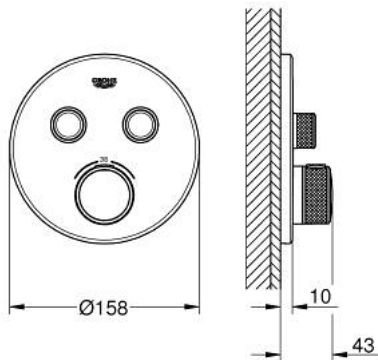

29 119 MS0 GROHTHERM SMARTCONTROL ТЕРМОСТАТ ПРИХОВАНОГО МОНТАЖУ З 2 КНОПКАМИ КЕРУВАННЯ

ОПИС ПРОДУКТУ

- Колір: satin steel
- комплект верхньої монтажної частини для вбудованої частини GROHE Rapido SmartBox 35 600/35 604
- металева настінна накладка із GROHE FastFixation (накладка з кришкою і флісовий ущільнювач, вбудоване кріплення), припасування в межах 6°
- покриття GROHE LongLife
- GROHE SmartControl вмикається натисканням кнопки Вкл/Викл, збільшення водного потоку повертанням рукоятки від режиму GROHE EcoJoy (мінімальний) до Full Flow (максимальний)
- замінні символи
- GROHE TurboStat вбудований термоелемент
- GROHE SafeStop - попередньо встановлений обмежувач температури на 38°C
- GROHE SafeStop Plus (додаткова опція) - обмежувач температури води до 43°C / 46°C
- вбудовані зворотні клапани і очисні фільтри
- без набору для чорнкової обробки 35 600/35 604 (замовляйте окремо)
- пропускна здатність виходів: вихід А (до зовнішнього клапана) = 34 л/хв вихід В/С = 29 л/хв