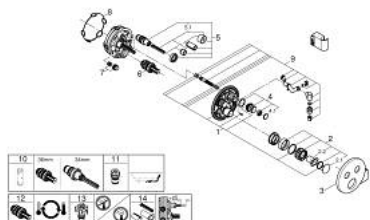

29 120 000 GROHTHERM SMARTCONTROL ТЕРМОСТАТ ПРИХОВАНОГО МОНТАЖУ ІЗ 2 КНОПКАМИ КЕРУВАННЯ ТА ВБУДОВАНИМ ДУШОВИМ ТРИМАЧЕМ

ЗАПАСНІ ЧАСТИНИ , січня 2023 – зараз

1. 1: Монтажный шаблон (Артикул запчастини 48364000)
  2. 2: Ручка регулювання температури (Артикул запчастини 49029000)
     - 2.1: Захисна кришка (Артикул запчастини 1015030000)
     - 2.2: handle adaptor (Артикул запчастини 1015059990)
  3. 3: Розетка (Артикул запчастини 49034000)
  4. 4: Натискна кнопка (Артикул запчастини 48361000)
     - 4.1: pushbutton (Артикул запчастини 14077000)
  5. 5: Картридж (Артикул запчастини 48359000)
     - 5.1: Шпіндель (Артикул запчастини 49088000)
  6. 6: Термостатичний компактний картридж 3/4" (Артикул запчастини 49028000)
  7. 7: Зворотні клапани (Артикул запчастини 47979000)
  8. 8: Ущільнювач (Артикул запчастини 48360000)
  9. 9: Заїзд (Артикул запчастини 1015049990)
  10. 10: Свічковий ключ (Артикул запчастини 49059000)*
  11. 11: Комбінація захисту від зворотнього потоку (EN1717) (Артикул запчастини 14055000)*
  12. 12: Картридж GROHE TurboStat 3/4" (Артикул запчастини 49003000)*
  13. 13: Сервісні заглушки (Артикул запчастини 1405300M)*
  14. 14: Універсальний набір подовжувачів для одноважільних змішувачів, 25 мм (Артикул запчастини 14048000)*
2. Додаткові аксесуари