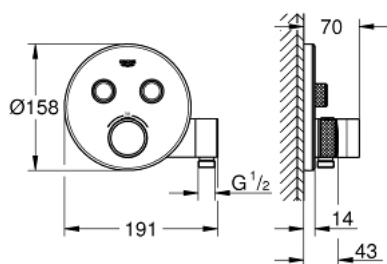

29 120 000 GROHTHERM SMARTCONTROL ТЕРМОСТАТ ПРИХОВАНОГО МОНТАЖУ ІЗ 2 КНОПКАМИ КЕРУВАННЯ ТА ВБУДОВАНИМ ДУШОВИМ ТРИМАЧЕМ

ОПИС ПРОДУКТУ

- Колір: хром
- комплект верхньої монтажної частини для вбудованої частини GROHE Rapido SmartBox 35 600/35 604
- металева настінна накладка із GROHE FastFixation (накладка з кришкою і флісовий ущільнювач, вбудоване кріплення), припасування в межах 6°
- GROHE LongLife поверхня
- GROHE SmartControl вмикається натисканням кнопки Вкл/Викл, збільшення водного потоку повертанням рукоятки від режиму GROHE EcoJoy (мінімальний) до Full Flow (максимальний)
- замінні символи
- GROHE TurboStat вбудований термоелемент
- GROHE ProGrip із шорсткою структурою
- GROHE SafeStop - попередньо встановлений обмежувач температури на 38°C
- GROHE SafeStop Plus (додаткова опція) - обмежувач температури води до 43°C / 46°C
- вбудовані зворотні клапани і очисні фільтри
- декілька виходів можуть бути задіяні одночасно
- вбудований душ із виходом 1/2"
- без набору для чорнової обробки 35 600/35 604 (замовляйте окремо)
- пропускну здатність виходів: вихід В = 24 л/хв; ручний душ = 12 л/хв вихід В + ручний душ = 27 л/хв