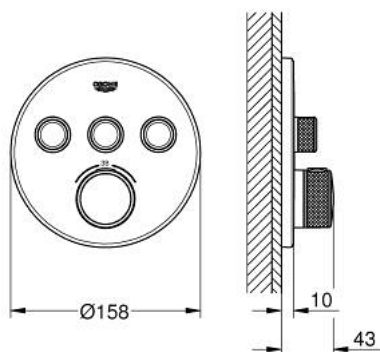

29 121 000 GROHTHERM SMARTCONTROL ТЕРМОСТАТ ПРИХОВАНОГО МОНТАЖУ ІЗ 3 КНОПКАМИ КЕРУВАННЯ

ОПИС ПРОДУКТУ

- Колір: хром
- комплект верхньої монтажної частини для вбудованої частини GROHE Rapido SmartBox 35 600/35 604
- металева настінна накладка із GROHE FastFixation (накладка з кришкою і флісовий ущільнювач, вбудоване кріплення), припасування в межах 6°
- GROHE LongLife поверхня
- GROHE SmartControl вмикається натисканням кнопки Вкл/Викл, збільшення водного потоку повертанням рукоятки від режиму GROHE EcoJoy (мінімальний) до Full Flow (максимальний)
- замінні символи
- GROHE TurboStat вбудований термоелемент
- GROHE ProGrip із шорсткою структурою
- GROHE SafeStop - попередньо встановлений обмежувач температури на 38°C
- GROHE SafeStop Plus (додаткова опція) - обмежувач температури води до 43°C / 46°C
- вбудовані зворотні клапани і очисні фільтри
- декілька виходів можуть бути задіяні одночасно
- без набору для чорнкової обробки 35 600/35 604 (замовляйте окремо)
- пропускна здатність виходів: вихід А = 23 л/хв вихід В = 27 л/хв вихід С = 23 л/хв вихід А + В = 33 л/хв вихід А + В + С = 36 л/хв