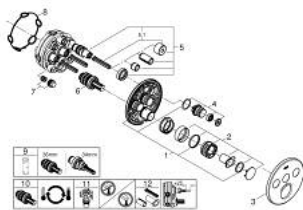

29 121 000 GROHTHERM SMARTCONTROL ТЕРМОСТАТ ПРИХОВАНОГО МОНТАЖУ ІЗ 3 КНОПКАМИ КЕРУВАННЯ

ЗАПАСНІ ЧАСТИНИ , січня 2020 – зараз

1. 1: Монтажна плита (Артикул запчастини 48362000)
2. 2: Ручка регулювання температури (Артикул запчастини 49029000)
   - 2.1: Захисна кришка (Артикул запчастини 1015030000)
   - 2.2: handle adaptor (Артикул запчастини 1015059990)
3. 3: Розетка (Артикул запчастини 49035000)
4. 4: Натискна кнопка (Артикул запчастини 48361000)
   - 4.1: pushbutton (Артикул запчастини 14077000)
5. 5: Картридж (Артикул запчастини 48359000)
   - 5.1: Шпindel (Артикул запчастини 49088000)
6. 6: Термостатичний компактний картридж 3/4" (Артикул запчастини 49028000)
7. 7: Зворотні клапани (Артикул запчастини 47979000)
8. 8: Ущільнювач (Артикул запчастини 48360000)
9. 9: Свічковий ключ (Артикул запчастини 49059000)*
10. 10: Картридж GROHE TurboStat 3/4" (Артикул запчастини 49003000)*
11. 11: Сервісні заглушки (Артикул запчастини 14053000M)*
12. 12: Універсальний набір подовжувачів для одноважільних змішувачів, 25 мм (Артикул запчастини 14048000)*

* Додаткові аксесуари