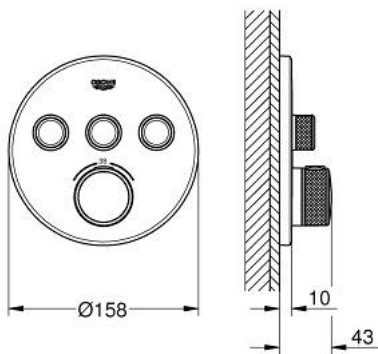

29 121 243 0 GROHTHERM SMARTCONTROL ТЕРМОСТАТ ПРИХОВАНОГО МОНТАЖУ ІЗ 3 КНОПКАМИ КЕРУВАННЯ

ОПИС ПРОДУКТУ

- Колір: матовий чорний
- комплект верхньої монтажної частини для вбудованої частини GROHE Rapido SmartBox 35 600/35 604
- металева настінна накладка із GROHE FastFixation (накладка з кришкою і флісовий ущільнювач, вбудоване кріплення), припасування в межах 6°
- GROHE SmartControl вмикається натисканням кнопки Вкл/Викл, збільшення водного потоку повертанням рукоятки від режиму GROHE EcoJoy (мінімальний) до Full Flow (максимальний)
- замінні символи
- GROHE TurboStat вбудований термоелемент
- GROHE ProGrip із шорсткою структурою
- GROHE SafeStop - попередньо встановлений обмежувач температури на 38°C
- GROHE SafeStop Plus (додаткова опція) - обмежувач температури води до 43°C / 46°C
- вбудовані зворотні клапани і очисні фільтри
- декілька виходів можуть бути задіяні одночасно
- без набору для чорної обробки 35 600/35 604 (замовляйте окремо)
- пропускна здатність виходів: вихід А = 23 л/хв вихід В = 27 л/хв вихід С = 23 л/хв вихід А + В = 33 л/хв вихід А + В + С = 36 л/хв