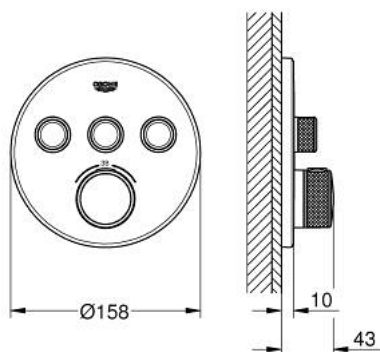

29 121 A00 GROHTHERM SMARTCONTROL ТЕРМОСТАТ ПРИХОВАНОГО МОНТАЖУ ІЗ 3 КНОПКАМИ КЕРУВАННЯ

ОПИС ПРОДУКТУ

- Колір: графіт темний
- комплект верхньої монтажної частини для вбудованої частини GROHE Rapido SmartBox 35 600/35 604
- металева настінна накладка із GROHE FastFixation (накладка з кришкою і флісовий ущільнювач, вбудоване кріплення), припасування в межах 6°
- покриття GROHE LongLife
- GROHE SmartControl вмикається натисканням кнопки Вкл/Викл, збільшення водного потоку повертанням рукоятки від режиму GROHE EcoJoy (мінімальний) до Full Flow (максимальний)
- замінні символи
- GROHE TurboStat вбудований термоелемент
- GROHE SafeStop - попередньо встановлений обмежувач температури на 38°C
- GROHE SafeStop Plus (додаткова опція) - обмежувач температури води до 43°C / 46°C
- вбудовані зворотні клапани і очисні фільтри
- декілька виходів можуть бути задіяні одночасно
- без набору для чорнкової обробки 35 600/35 604 (замовляйте окремо)
- пропускну здатність виходів: вихід А = 23 л/хв вихід В = 27 л/хв вихід С = 23 л/хв вихід А + В = 33 л/хв вихід А + В + С = 36 л/хв